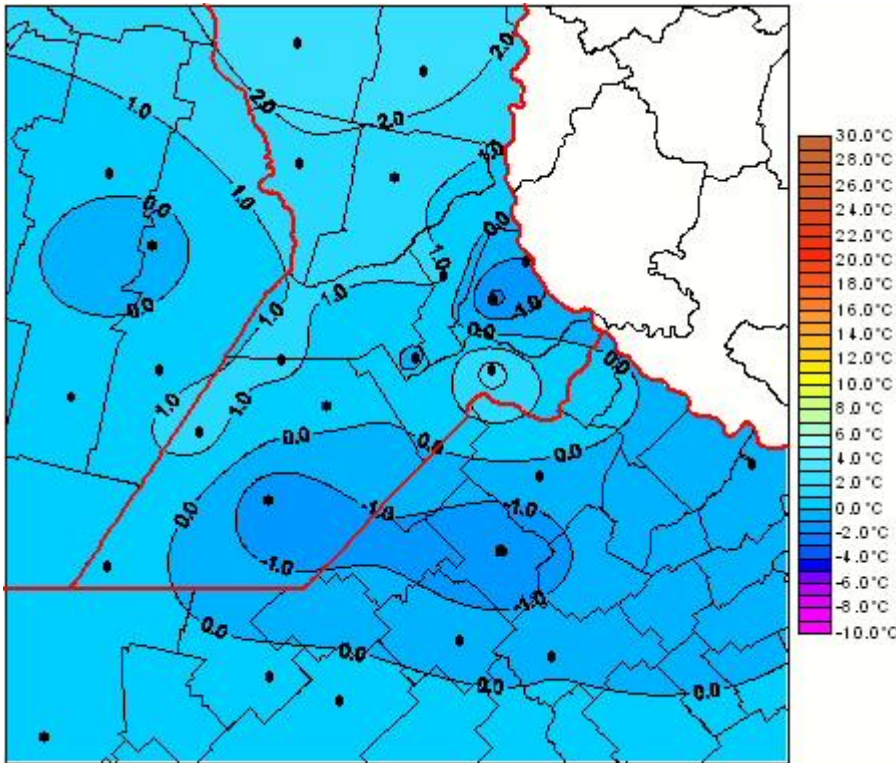

# Temperaturas Medias

Mapa de temperaturas medias de las las últimas 24 horas.  
(Desde las 8:00AM hasta las 8:00AM). Se actualiza a las 10:00hs.