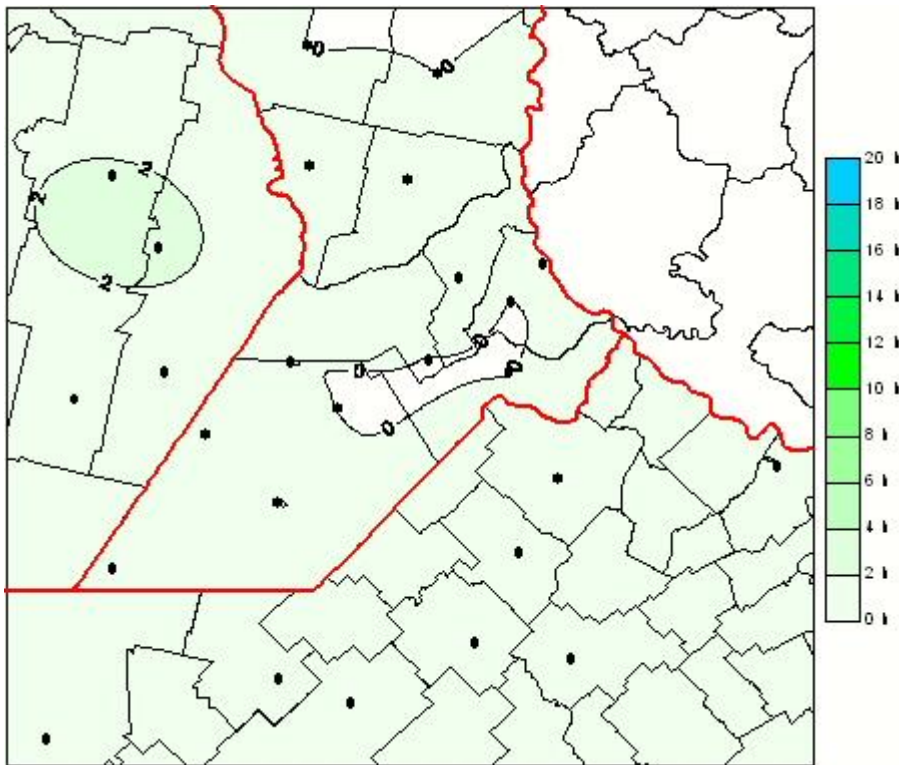

## Humedad de Hoja

Mapa de humedad de hoja de las las últimas 24 horas.  
(Desde las 8:00AM hasta las 8:00AM). Se actualiza a las 10:00hs.