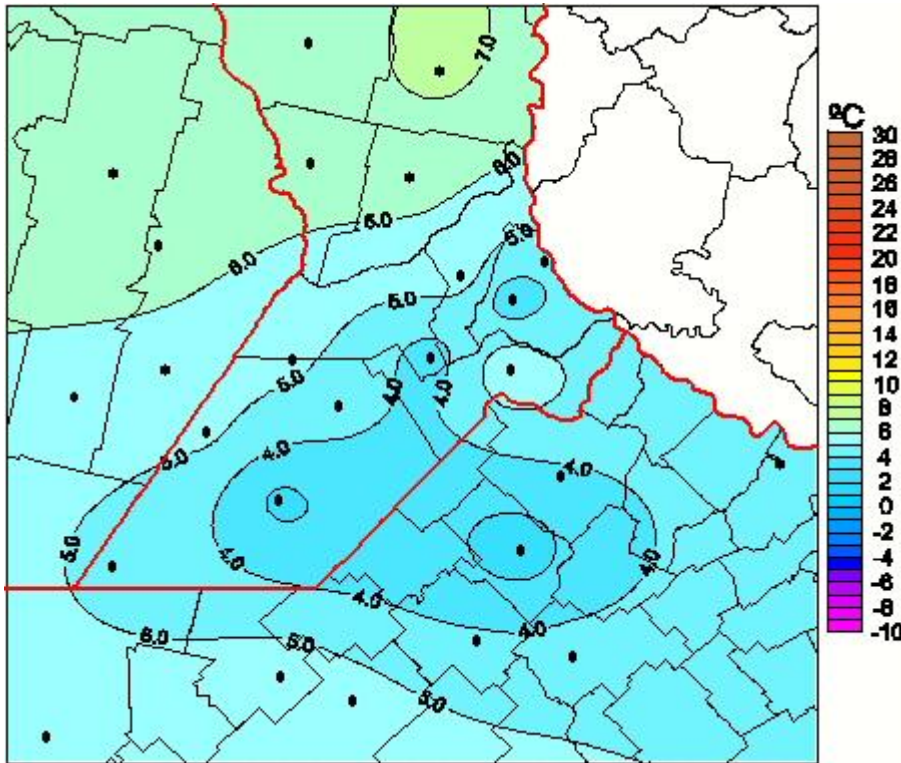

Temperaturas Medias

Mapa de temperaturas medias de las las últimas 24 horas.
(Desde las 8:00AM hasta las 8:00AM). Se actualiza a las 10:00hs.