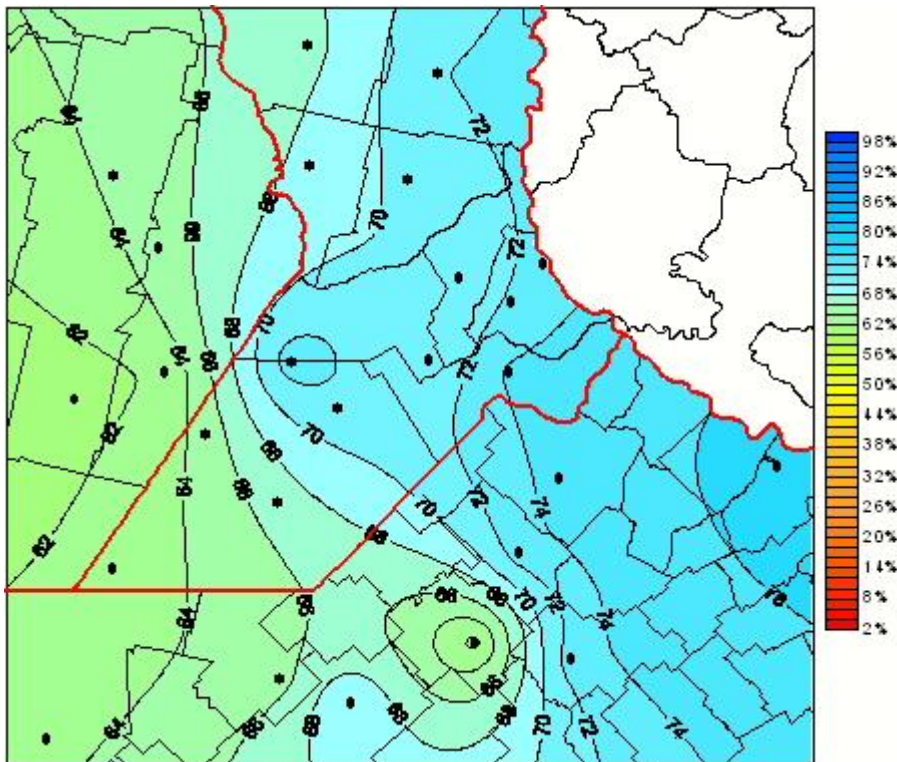

Humedad Relativa

Mapa de humedad relativa de las las últimas 24 horas.
(Desde las 8:00AM hasta las 8:00AM). Se actualiza a las 10:00hs.