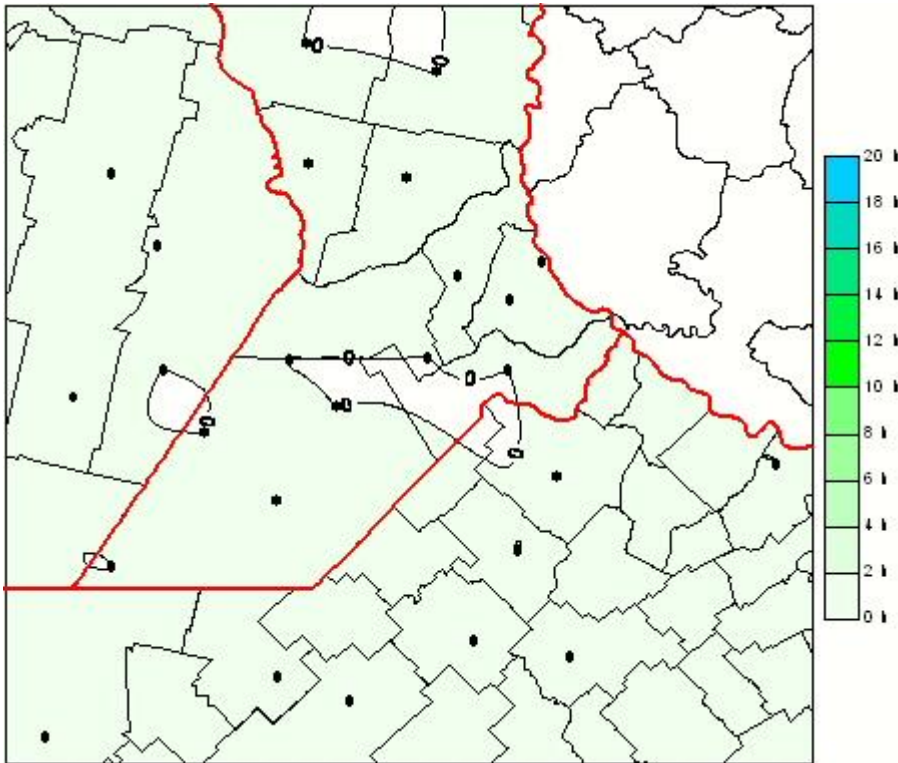

Humedad de Hoja

Mapa de humedad de hoja de las las últimas 24 horas.
(Desde las 8:00AM hasta las 8:00AM). Se actualiza a las 10:00hs.

BOLSA
DE COMERCIO
DE ROSARIO

www.facebook.com/BCROficial

twitter.com/bcrgrensa