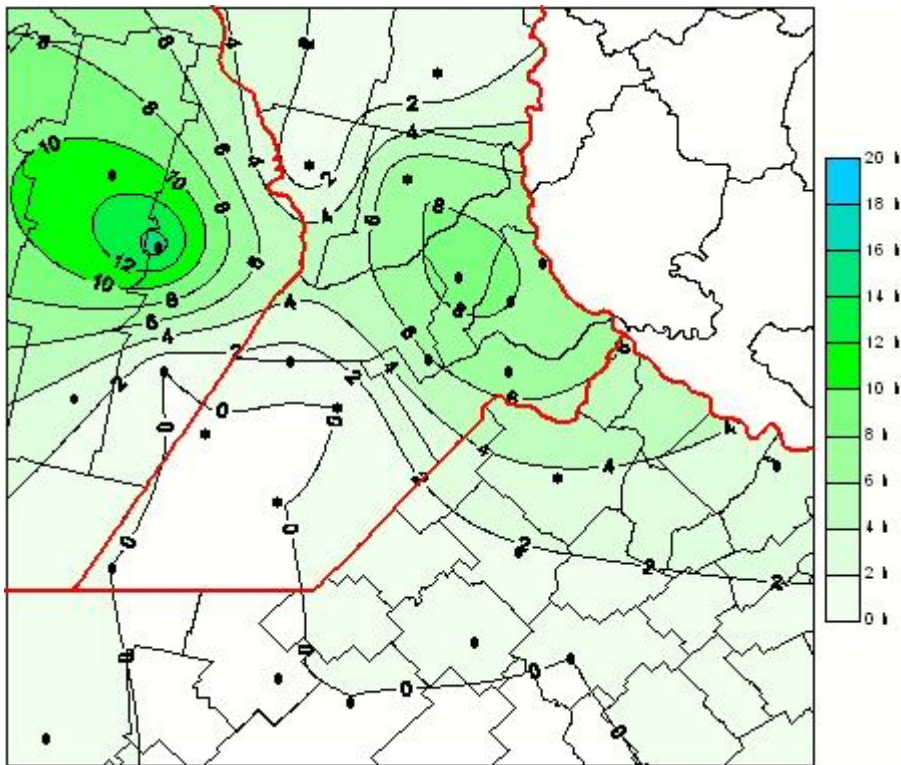

## Humedad de Hoja

Mapa de humedad de hoja de las las últimas 24 horas.  
(Desde las 8:00AM hasta las 8:00AM). Se actualiza a las 10:00hs.