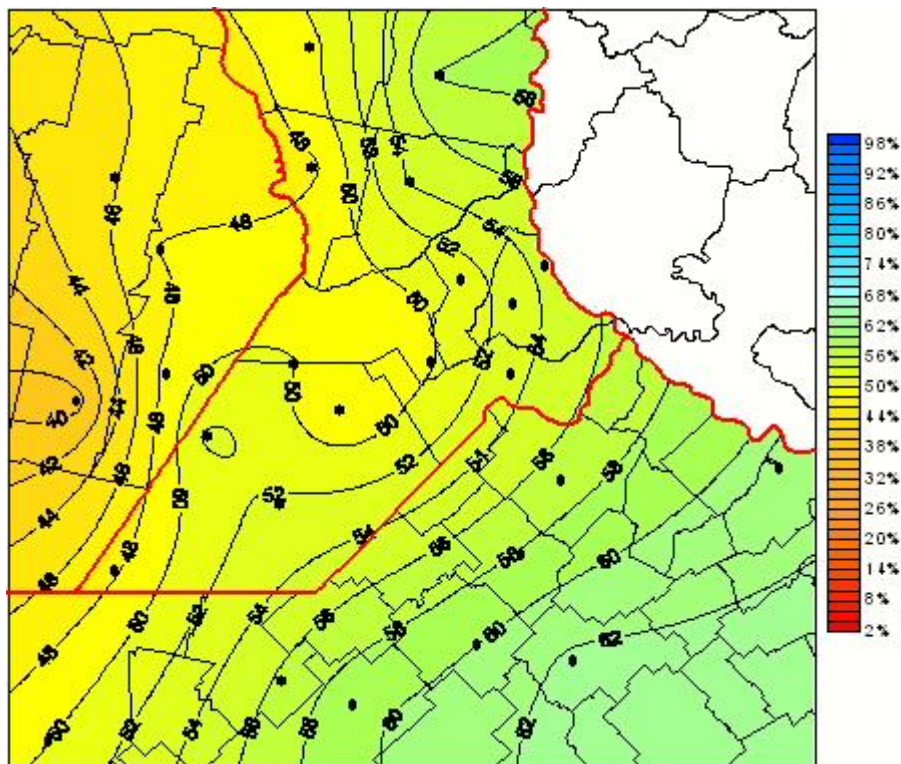

## Humedad Relativa

Mapa de humedad relativa de las últimas 72 horas.  
(Desde las 8:00AM hasta las 8:00AM). Se actualiza a las 10:00hs.