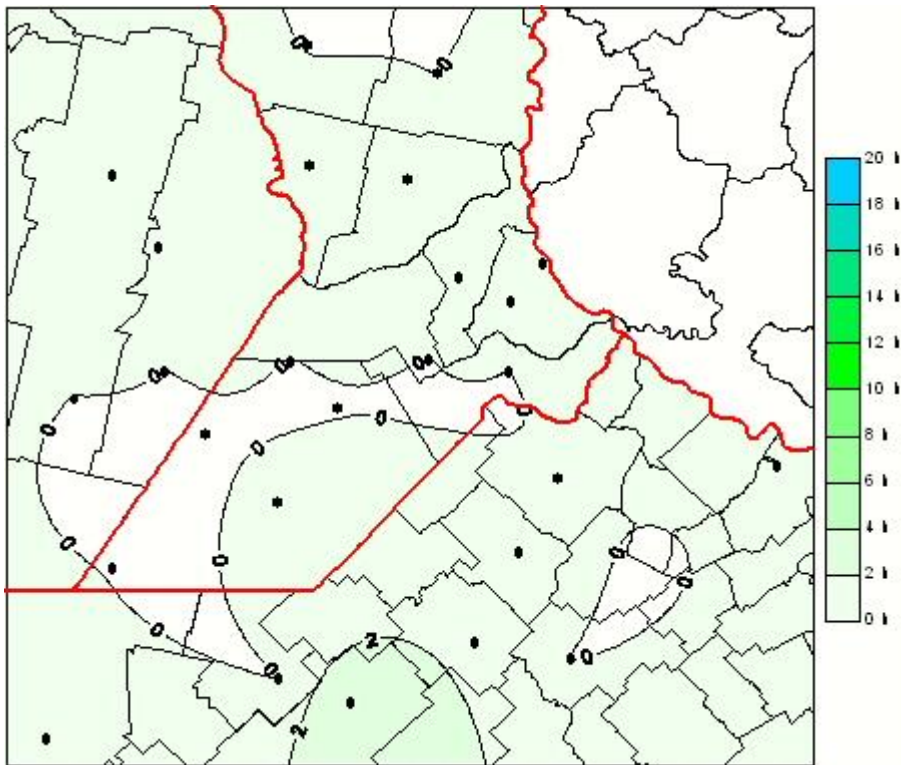

Humedad de Hoja

Mapa de humedad de hoja de las las últimas 72 horas.
(Desde las 8:00AM hasta las 8:00AM). Se actualiza a las 10:00hs.