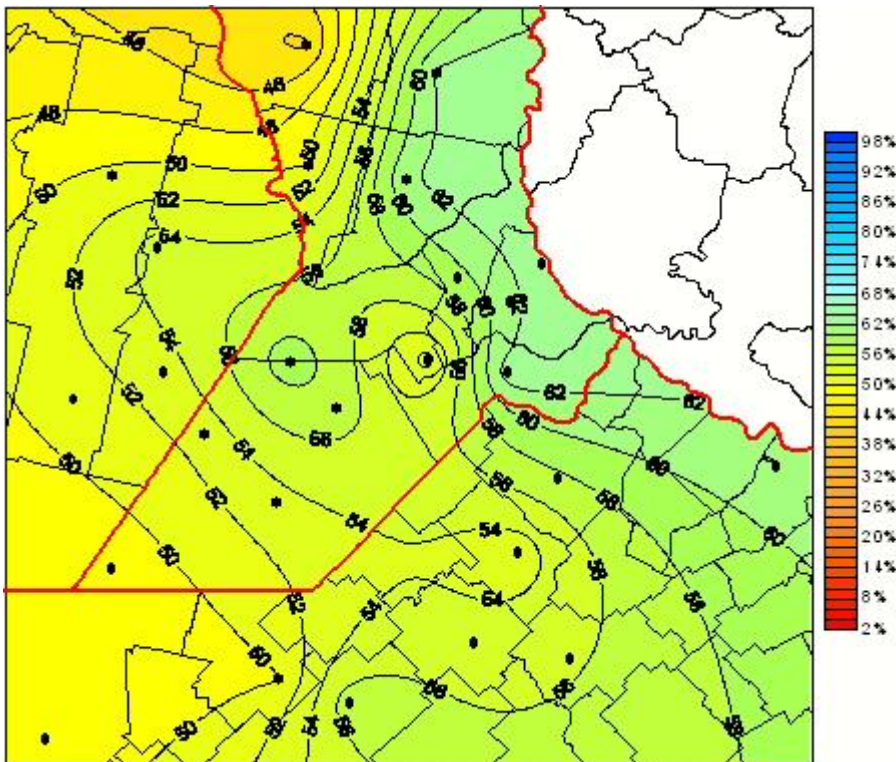

## Humedad Relativa

Mapa de humedad relativa de las las últimas 24 horas.  
(Desde las 8:00AM hasta las 8:00AM). Se actualiza a las 10:00hs.