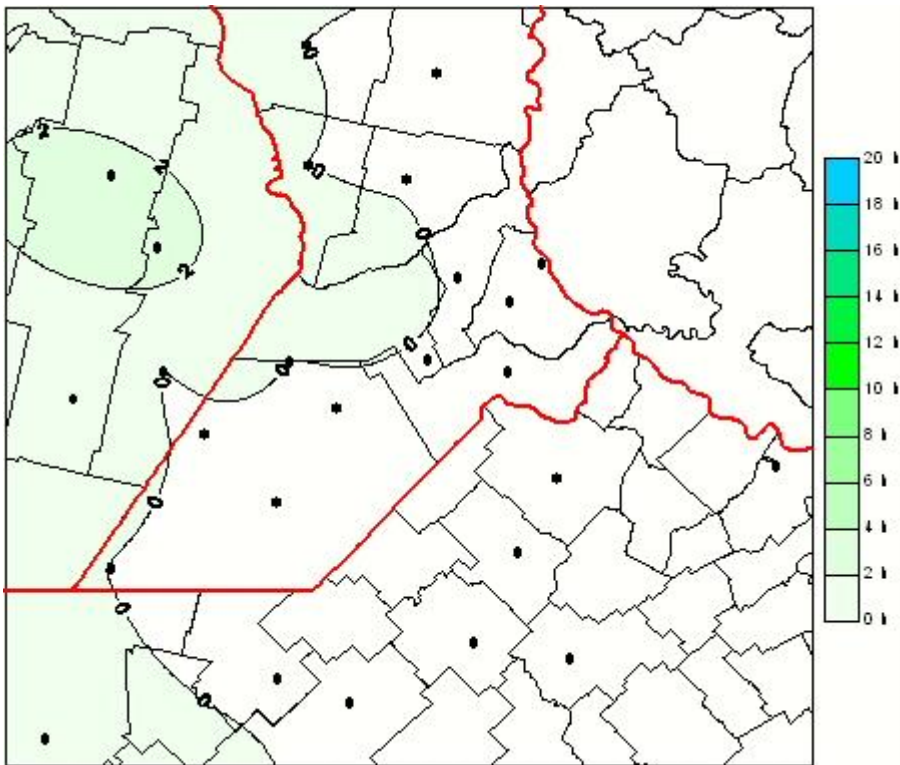

Humedad de Hoja

Mapa de humedad de hoja de las las últimas 24 horas.
(Desde las 8:00AM hasta las 8:00AM). Se actualiza a las 10:00hs.