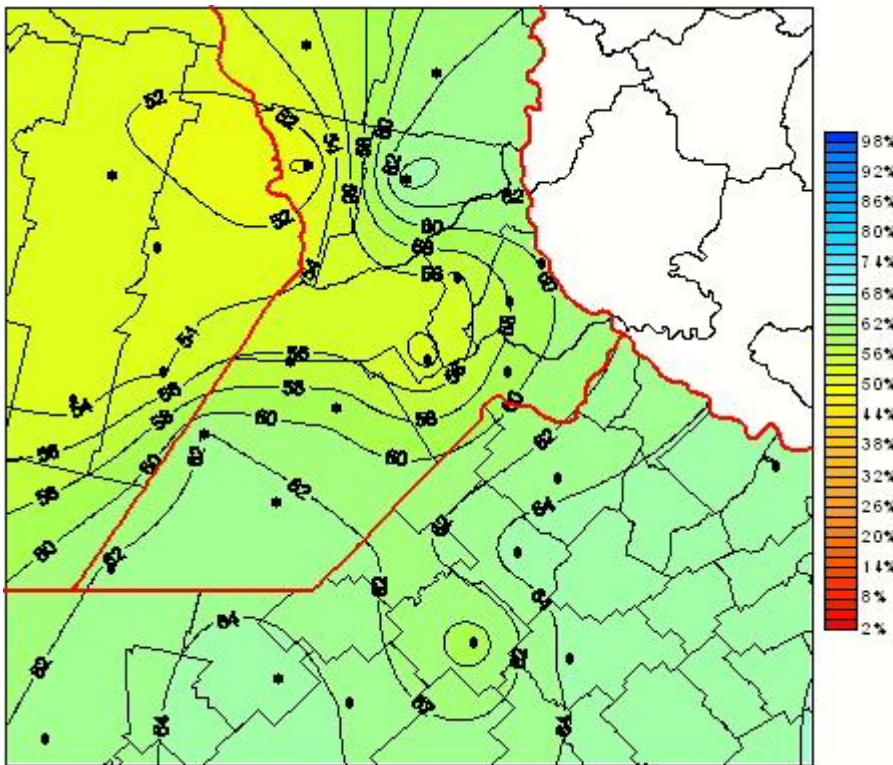

# Humedad Relativa

Mapa de humedad relativa de las las últimas 24 horas.  
(Desde las 8:00AM hasta las 8:00AM). Se actualiza a las 10:00hs.