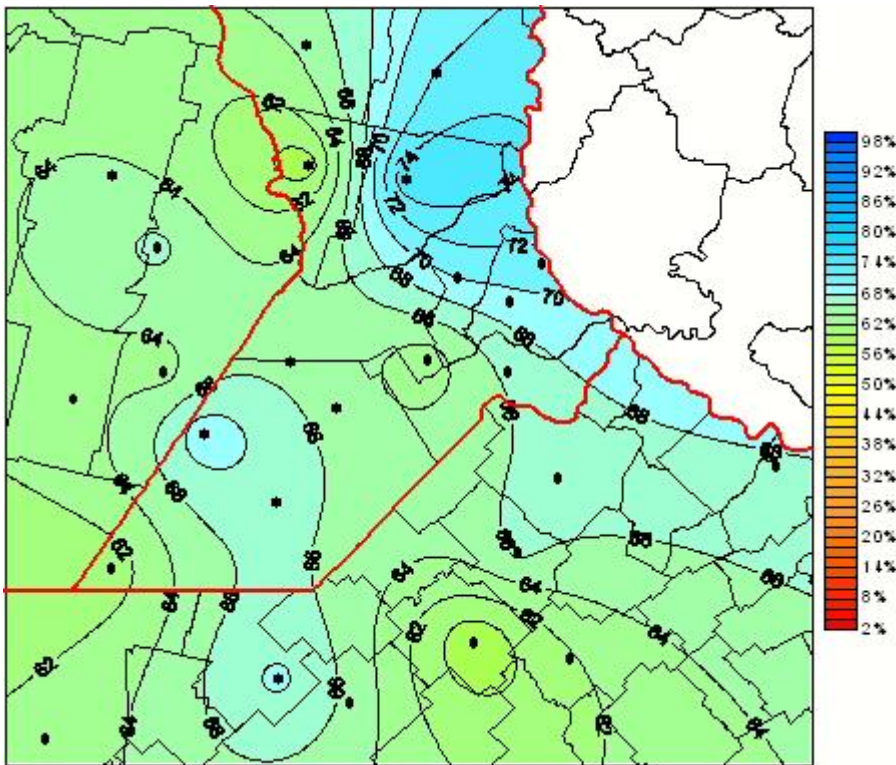

Humedad Relativa

Mapa de humedad relativa de las últimas 24 horas.
(Desde las 8:00AM hasta las 8:00AM). Se actualiza a las 10:00hs.