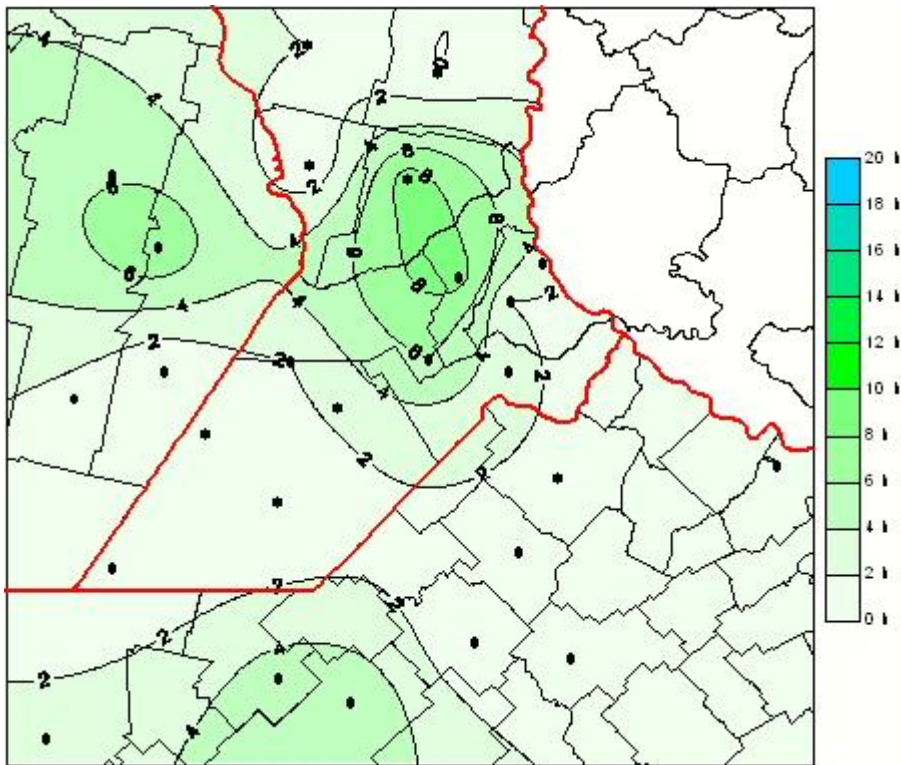

## Humedad de Hoja

Mapa de humedad de hoja de las las últimas 24 horas.  
(Desde las 8:00AM hasta las 8:00AM). Se actualiza a las 10:00hs.