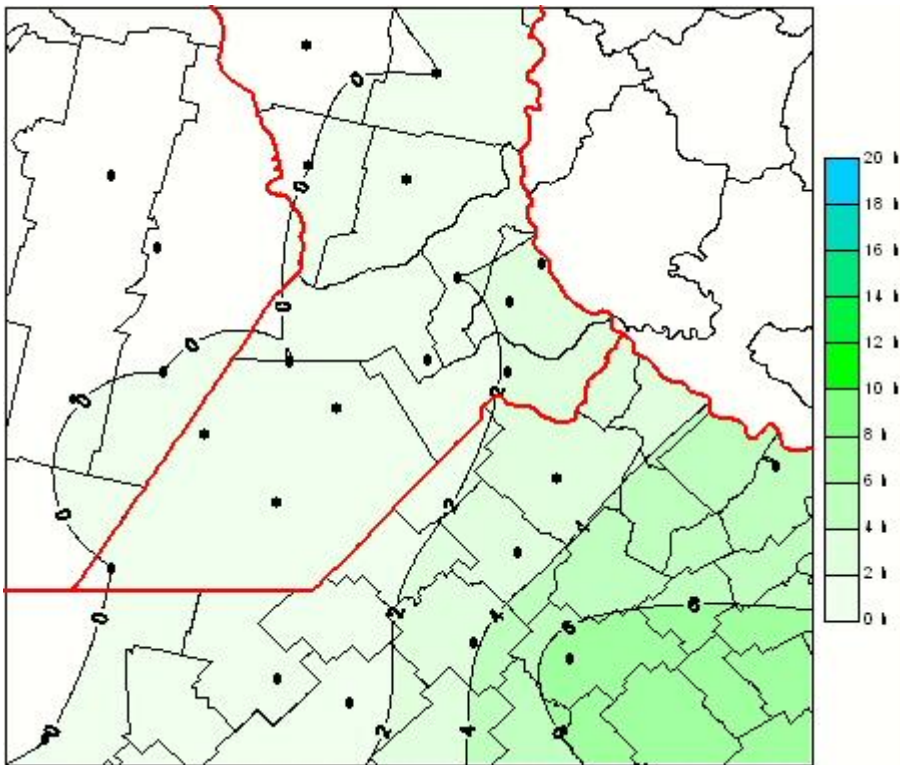

Humedad de Hoja

Mapa de humedad de hoja de las las últimas 24 horas.
(Desde las 8:00AM hasta las 8:00AM). Se actualiza a las 10:00hs.