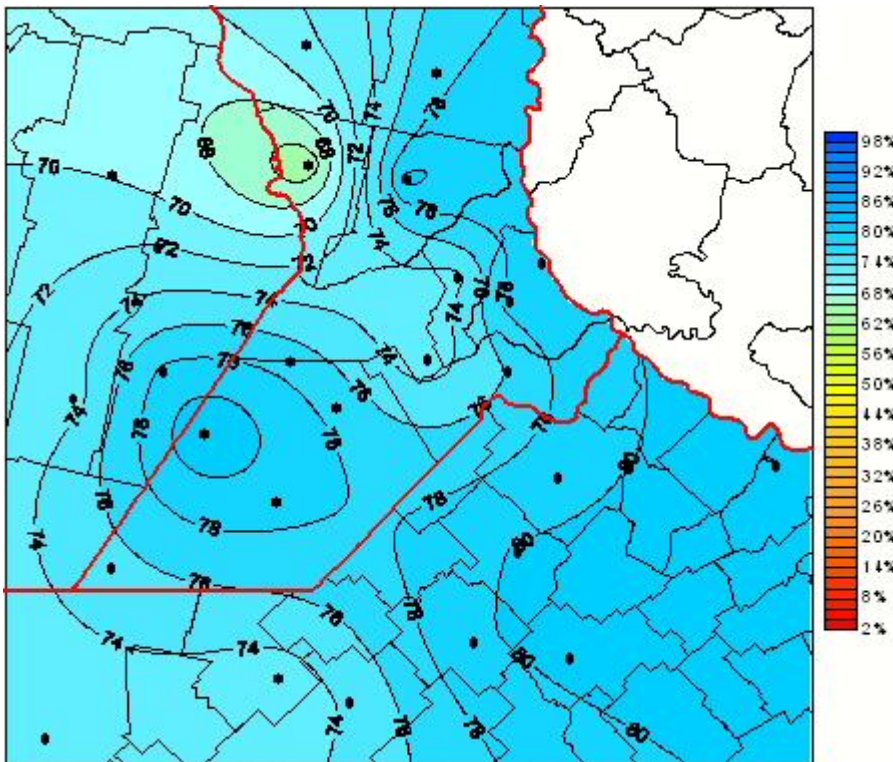

Humedad Relativa

Mapa de humedad relativa de las las últimas 72 horas.
(Desde las 8:00AM hasta las 8:00AM). Se actualiza a las 10:00hs.

BOLSA
DE COMERCIO
DE ROSARIO

 www.facebook.com/BCROficial

 twitter.com/bcrgrensa