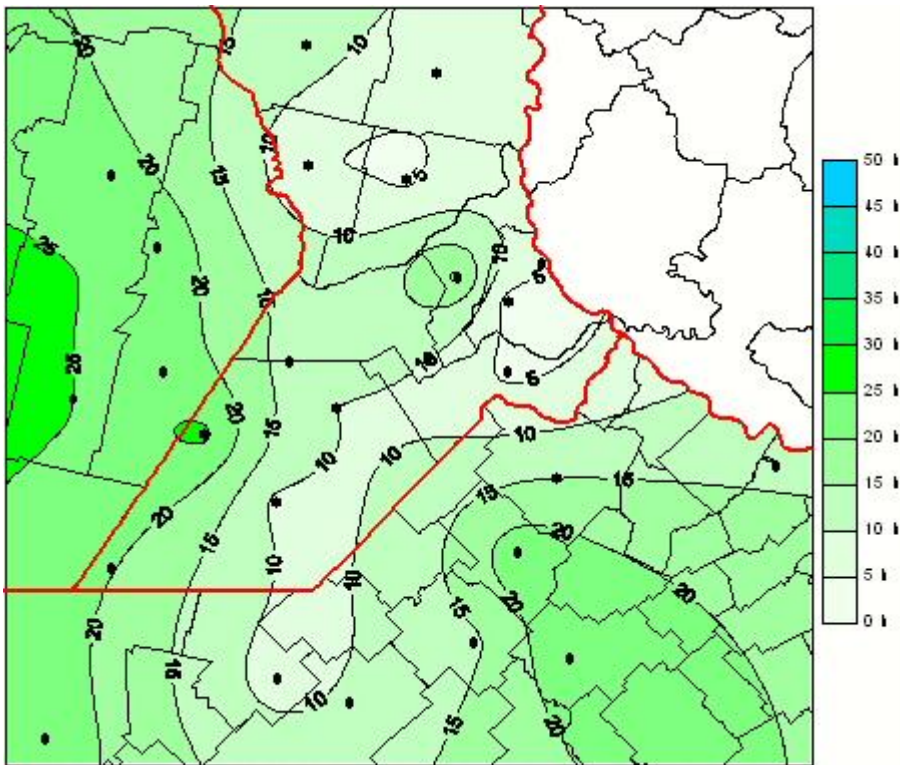

Humedad de Hoja

Mapa de humedad de hoja de las últimas 72 horas.
(Desde las 8:00AM hasta las 8:00AM). Se actualiza a las 10:00hs.