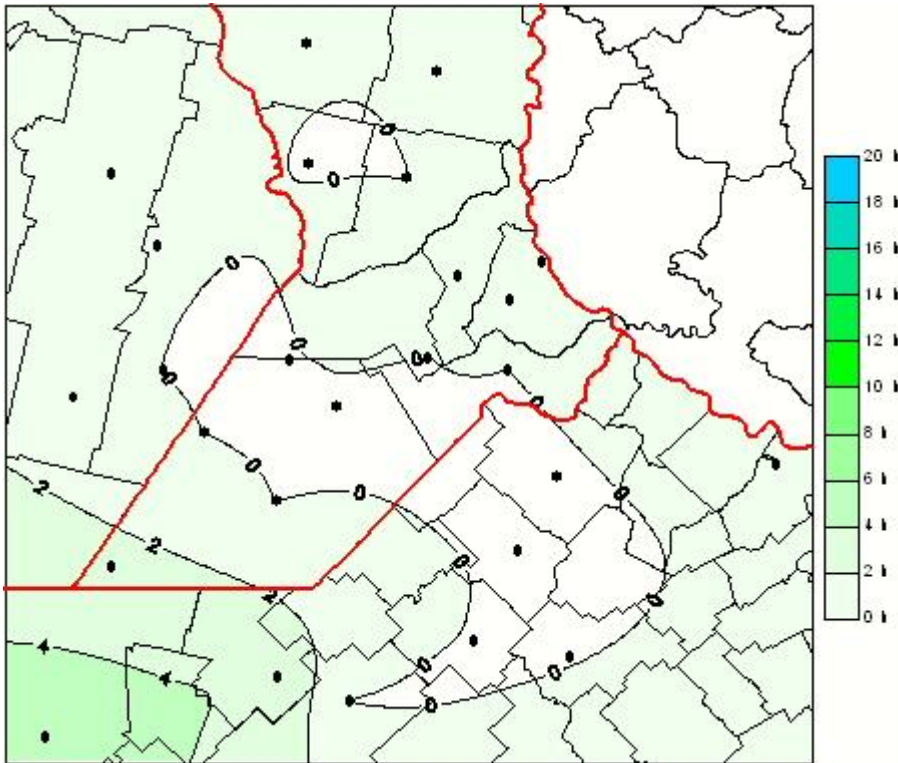

Humedad de Hoja

Mapa de humedad de hoja de las las últimas 24 horas.
(Desde las 8:00AM hasta las 8:00AM). Se actualiza a las 10:00hs.