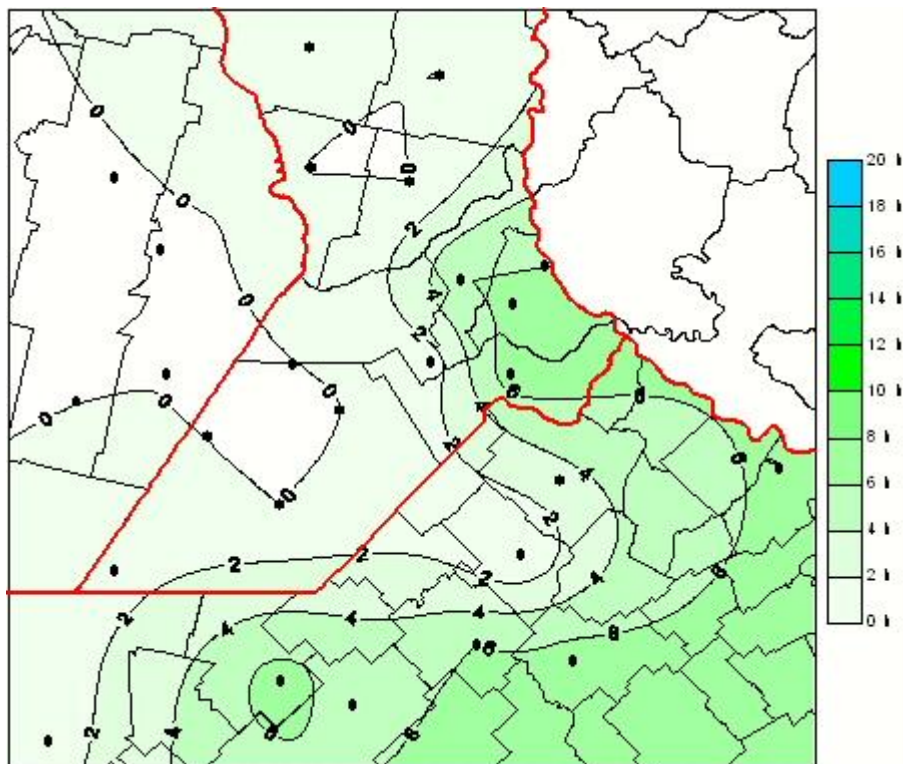

Humedad de Hoja

Mapa de humedad de hoja de las las últimas 24 horas.
(Desde las 8:00AM hasta las 8:00AM). Se actualiza a las 10:00hs.