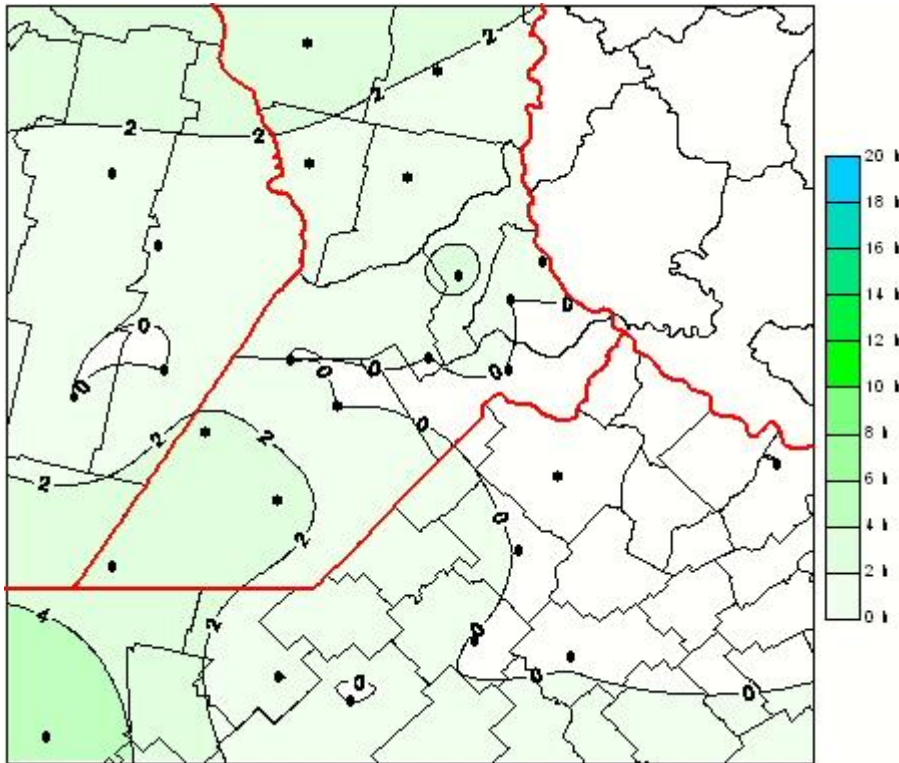

## Humedad de Hoja

Mapa de humedad de hoja de las las últimas 24 horas.  
(Desde las 8:00AM hasta las 8:00AM). Se actualiza a las 10:00hs.

BOLSA  
DE COMERCIO  
DE ROSARIO

 [www.facebook.com/BCROficial](http://www.facebook.com/BCROficial)