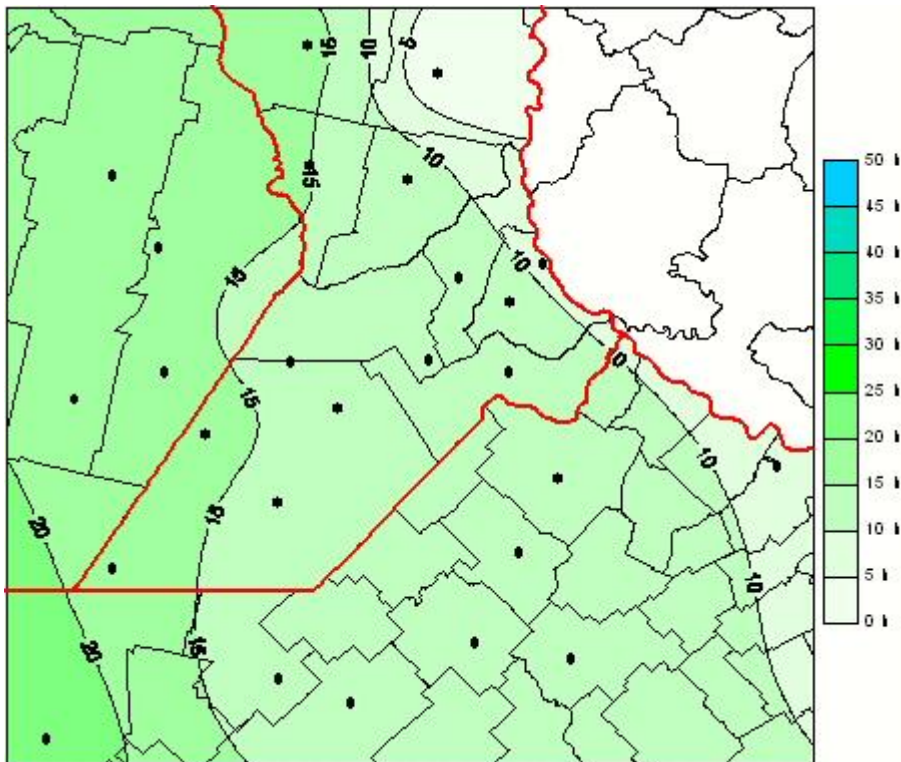

Humedad de Hoja

Mapa de humedad de hoja de las últimas 24 horas.
(Desde las 8:00AM hasta las 8:00AM). Se actualiza a las 10:00hs.