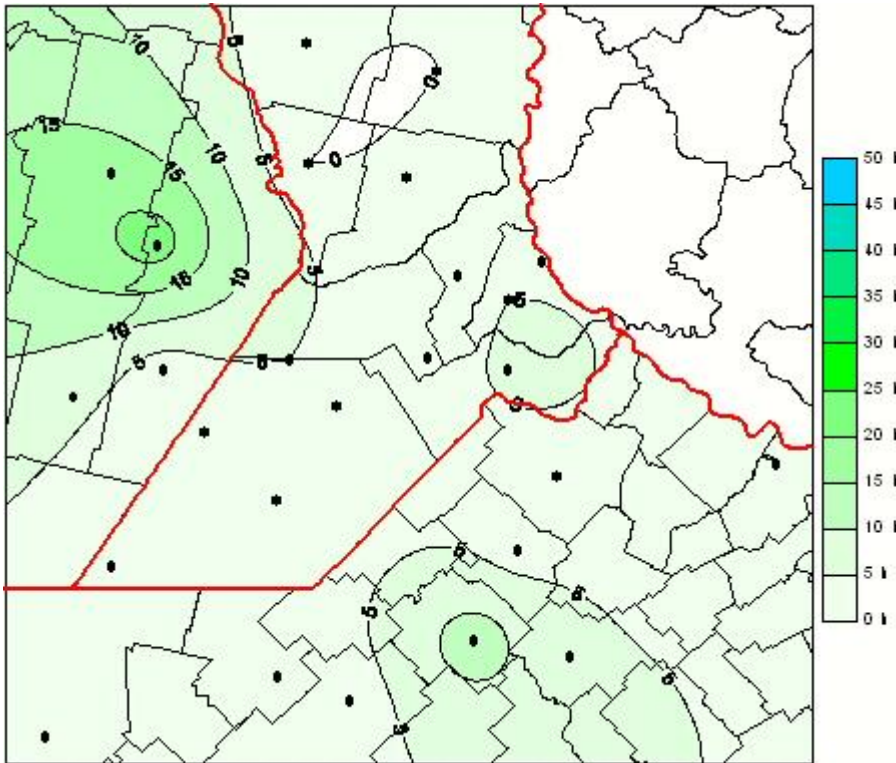

## Humedad de Hoja

Mapa de humedad de hoja de las las últimas 96 horas.  
(Desde las 8:00AM hasta las 8:00AM). Se actualiza a las 10:00hs.

BOLSA  
DE COMERCIO  
DE ROSARIO

 [www.facebook.com/BCROficial](http://www.facebook.com/BCROficial)