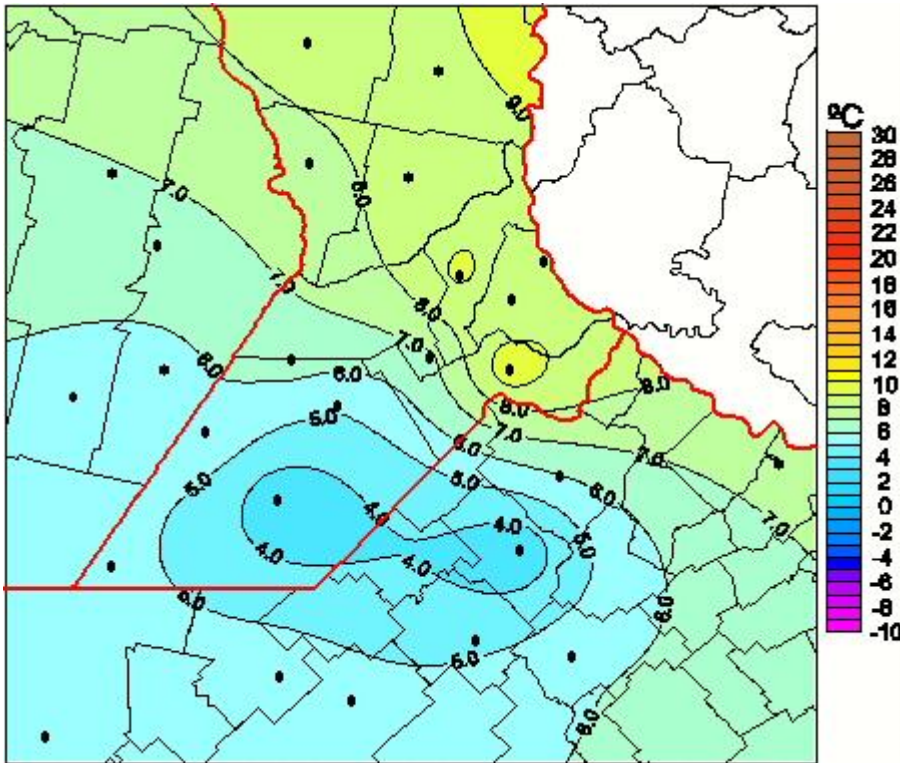

Temperaturas Medias

Mapa de temperaturas medias de las las últimas 24 horas.
(Desde las 8:00AM hasta las 8:00AM). Se actualiza a las 10:00hs.