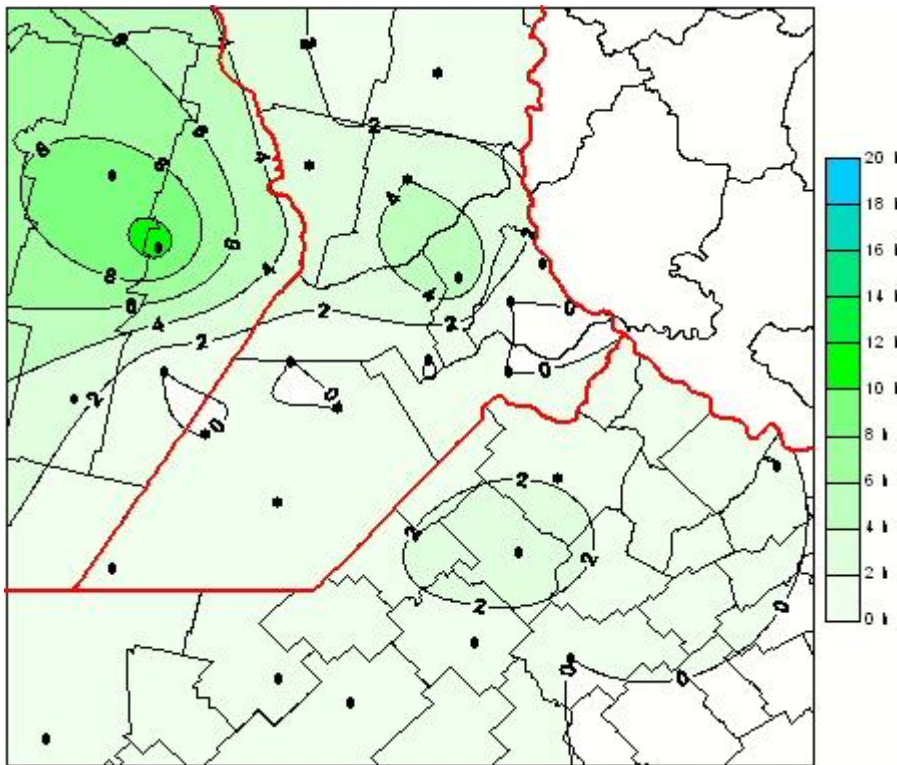

Humedad de Hoja

Mapa de humedad de hoja de las las últimas 24 horas.
(Desde las 8:00AM hasta las 8:00AM). Se actualiza a las 10:00hs.