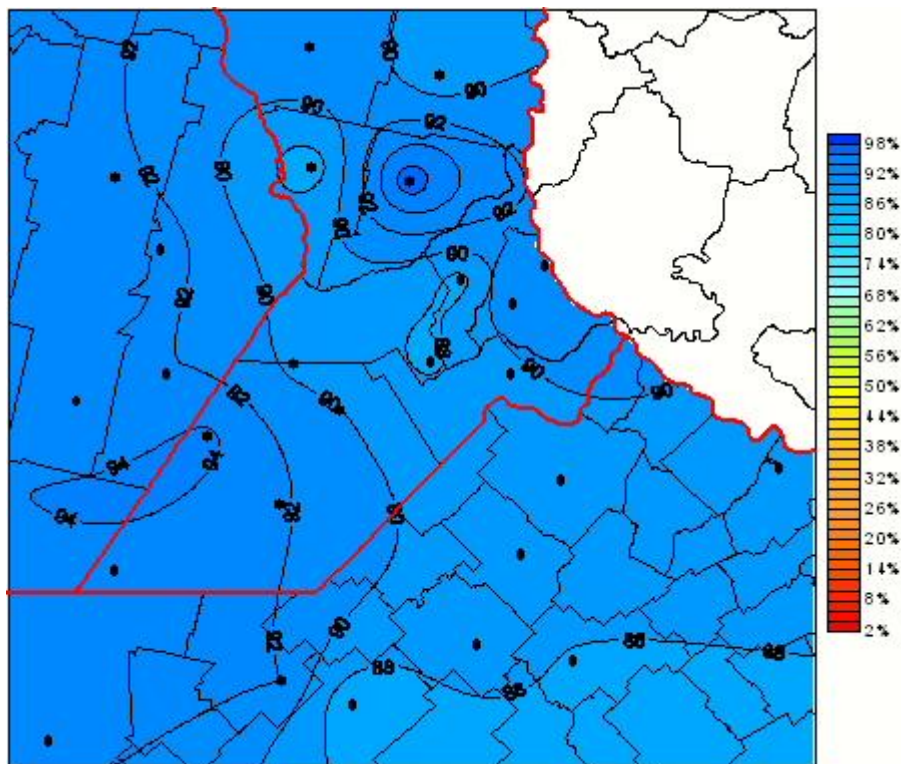

## Humedad Relativa

Mapa de humedad relativa de las las últimas 24 horas.  
(Desde las 8:00AM hasta las 8:00AM). Se actualiza a las 10:00hs.