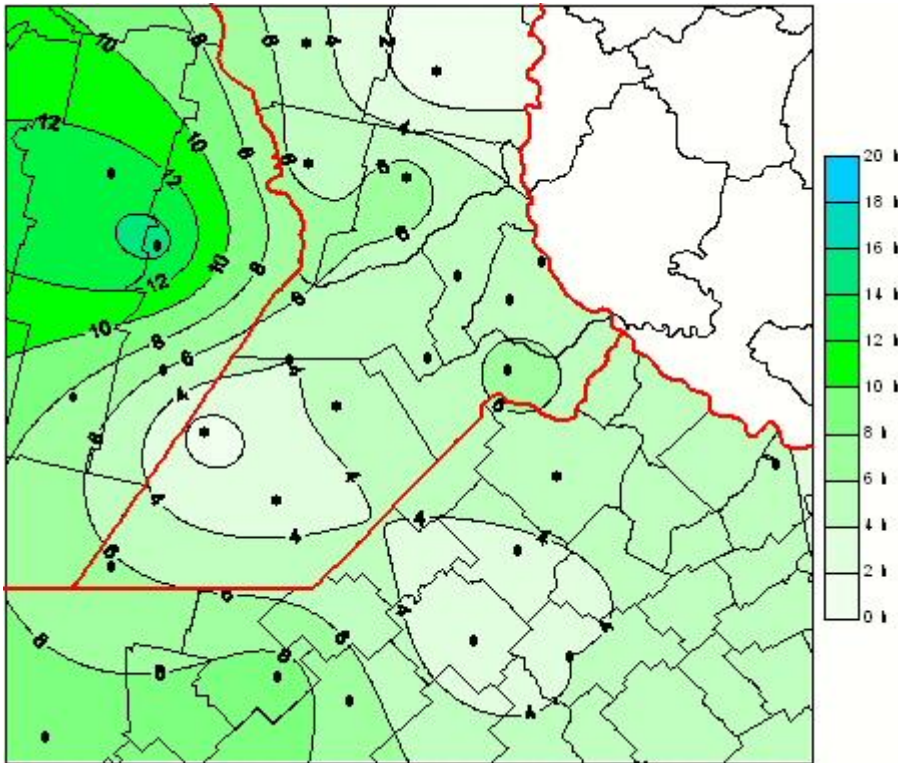

Humedad de Hoja

Mapa de humedad de hoja de las las últimas 24 horas.
(Desde las 8:00AM hasta las 8:00AM). Se actualiza a las 10:00hs.

BOLSA
DE COMERCIO
DE ROSARIO

 www.facebook.com/BCROficial

 twitter.com/bcrgrensa