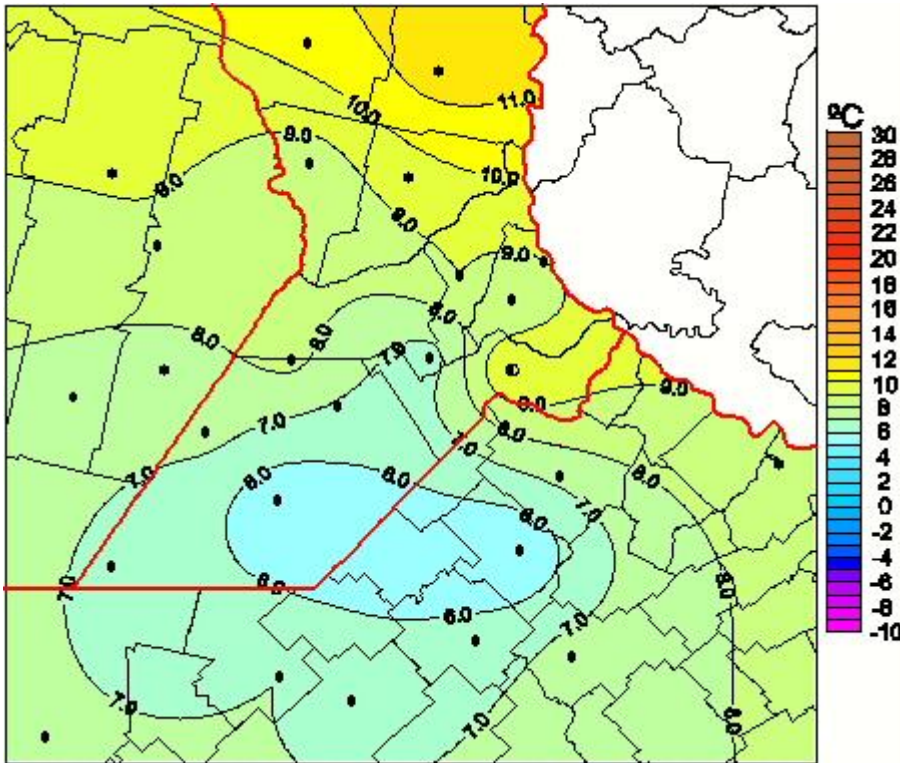

Temperaturas Medias

Mapa de temperaturas medias de las las últimas 24 horas.
(Desde las 8:00AM hasta las 8:00AM). Se actualiza a las 10:00hs.