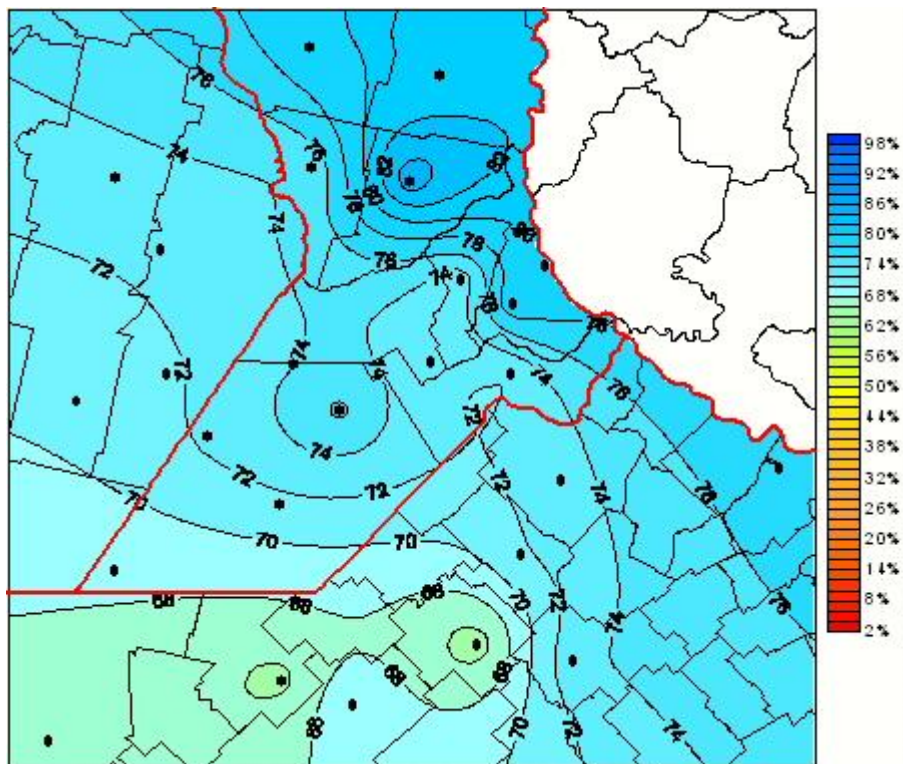

Humedad Relativa

Mapa de humedad relativa de las las últimas 24 horas.
(Desde las 8:00AM hasta las 8:00AM). Se actualiza a las 10:00hs.