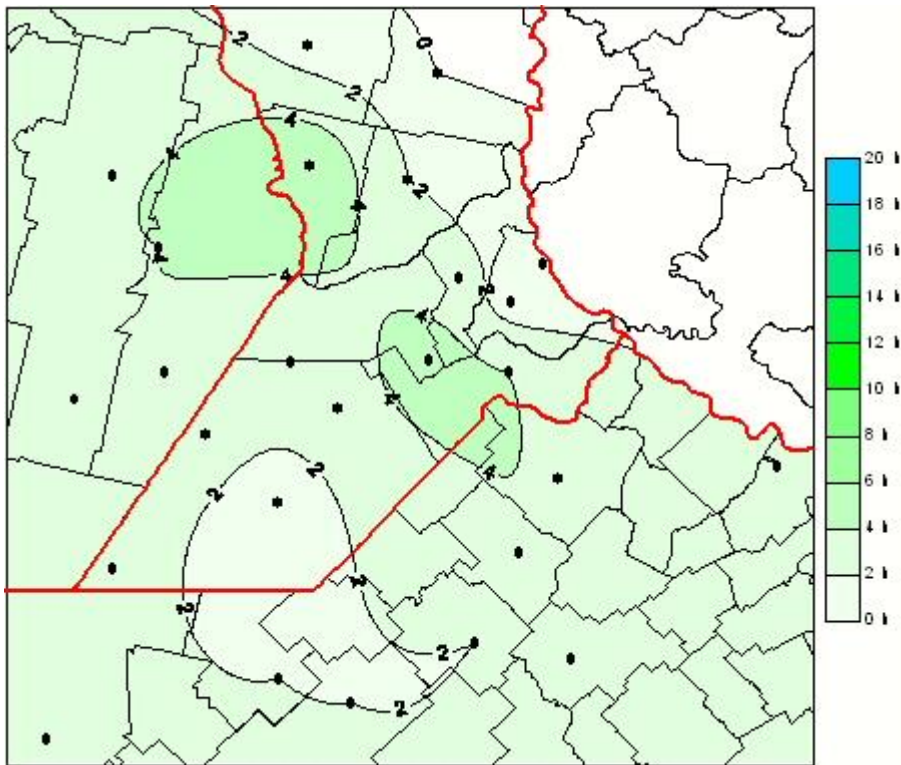

Humedad de Hoja

Mapa de humedad de hoja de las las últimas 24 horas.
(Desde las 8:00AM hasta las 8:00AM). Se actualiza a las 10:00hs.