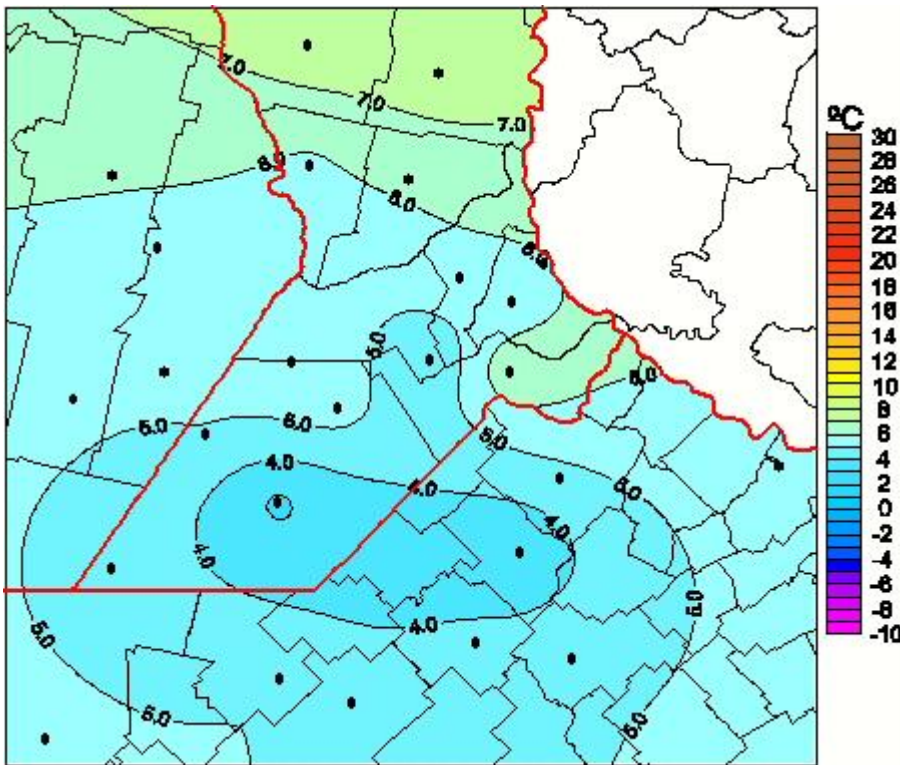

Temperaturas Medias

Mapa de temperaturas medias de las las últimas 72 horas.
(Desde las 8:00AM hasta las 8:00AM). Se actualiza a las 10:00hs.

BOLSA
DE COMERCIO
DE ROSARIO

 www.facebook.com/BCROficial

 twitter.com/bcrprensa