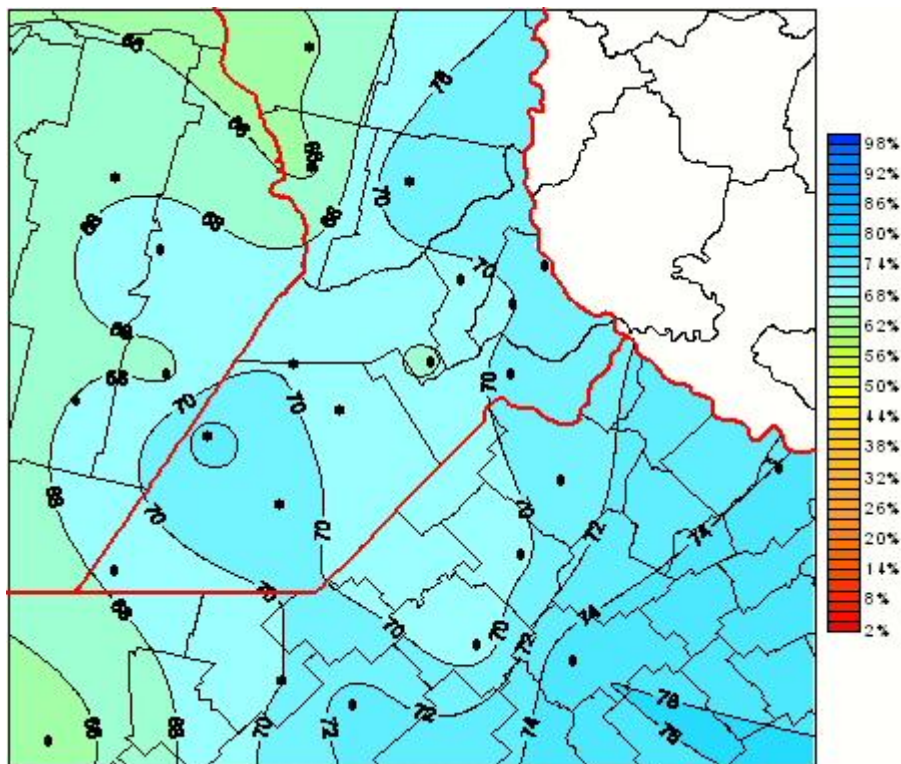

## Humedad Relativa

Mapa de humedad relativa de las las últimas 72 horas.  
(Desde las 8:00AM hasta las 8:00AM). Se actualiza a las 10:00hs.