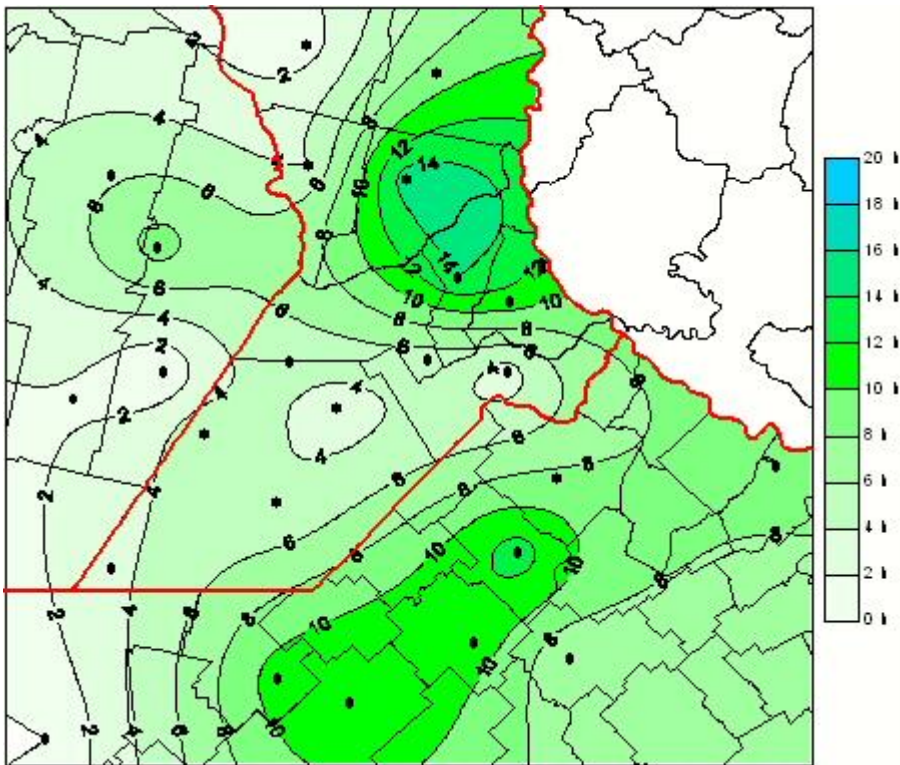

Humedad de Hoja

Mapa de humedad de hoja de las últimas 72 horas.
(Desde las 8:00AM hasta las 8:00AM). Se actualiza a las 10:00hs.