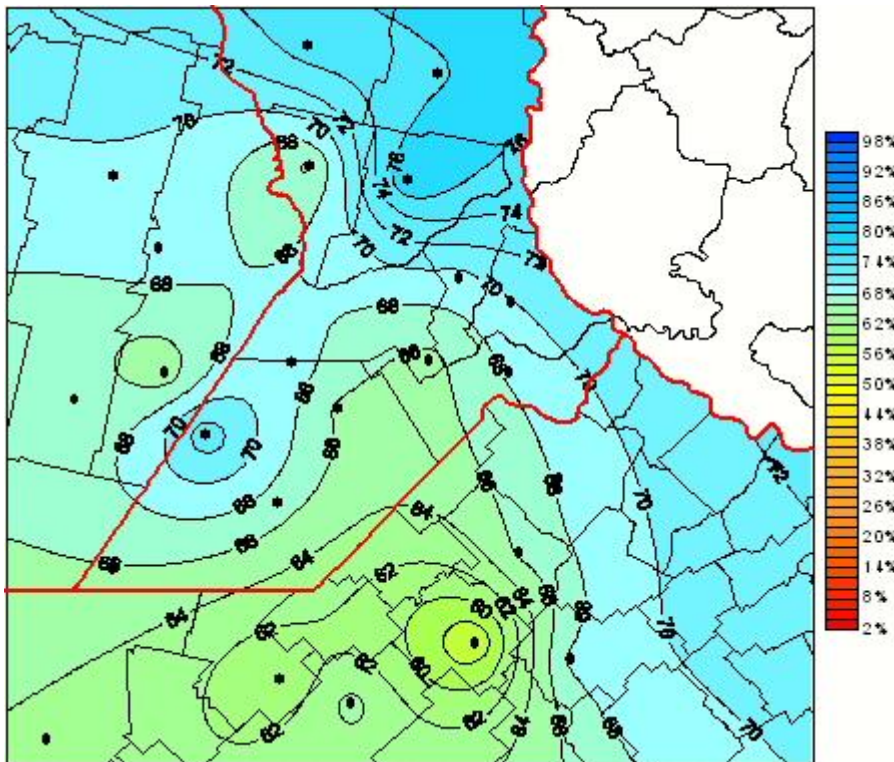

Humedad Relativa

Mapa de humedad relativa de las las últimas 24 horas.
(Desde las 8:00AM hasta las 8:00AM). Se actualiza a las 10:00hs.