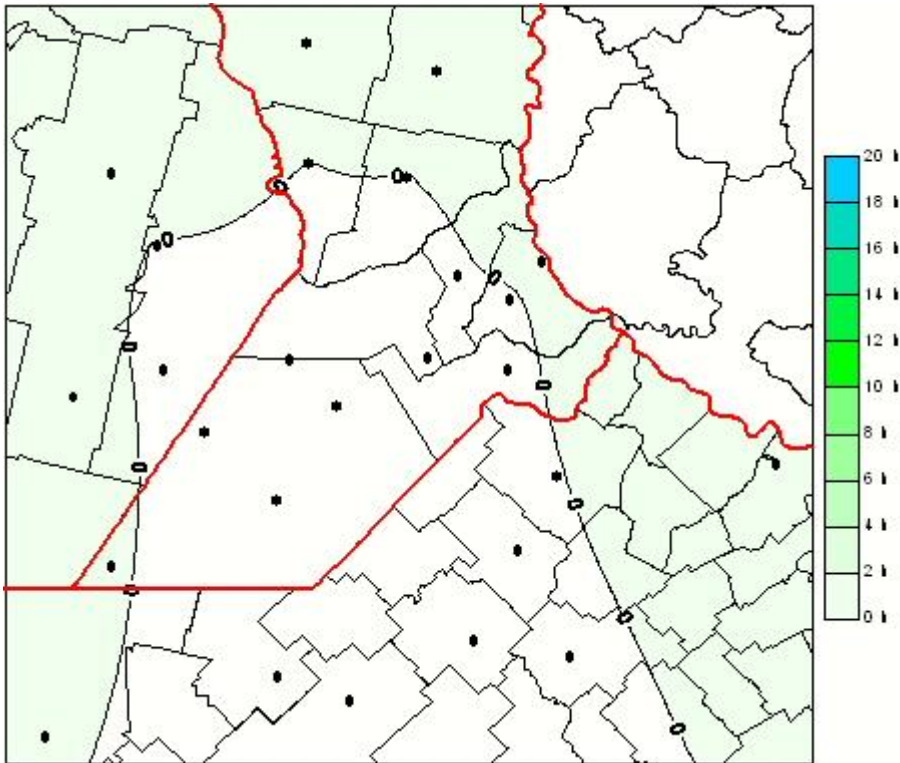

## Humedad de Hoja

Mapa de humedad de hoja de las las últimas 24 horas.  
(Desde las 8:00AM hasta las 8:00AM). Se actualiza a las 10:00hs.

BOLSA  
DE COMERCIO  
DE ROSARIO

 [www.facebook.com/BCROficial](http://www.facebook.com/BCROficial)