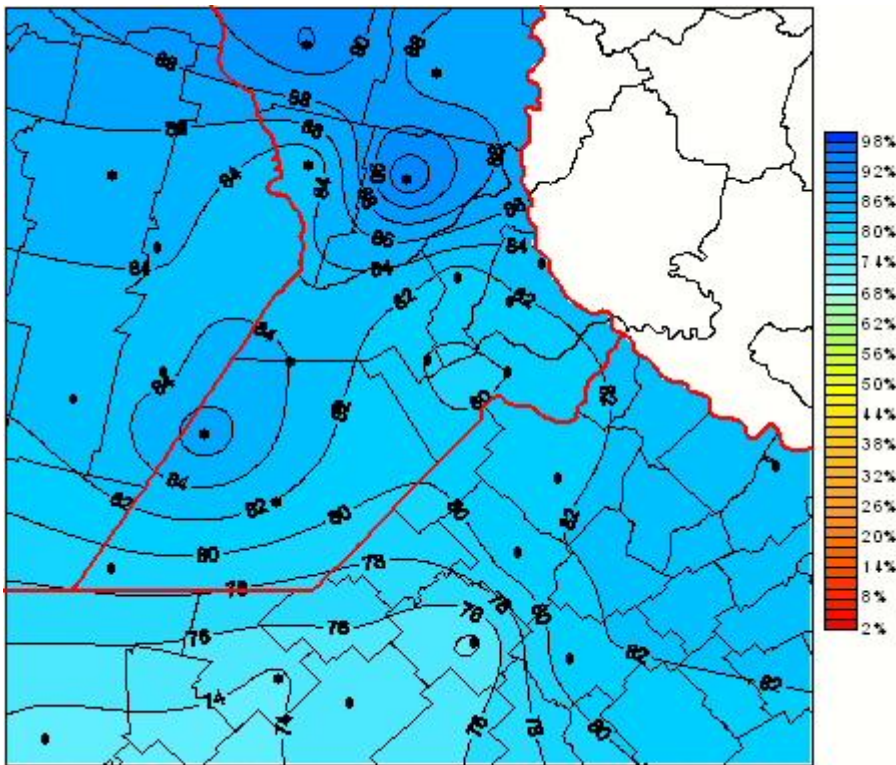

# Humedad Relativa

Mapa de humedad relativa de las las últimas 24 horas.  
(Desde las 8:00AM hasta las 8:00AM). Se actualiza a las 10:00hs.