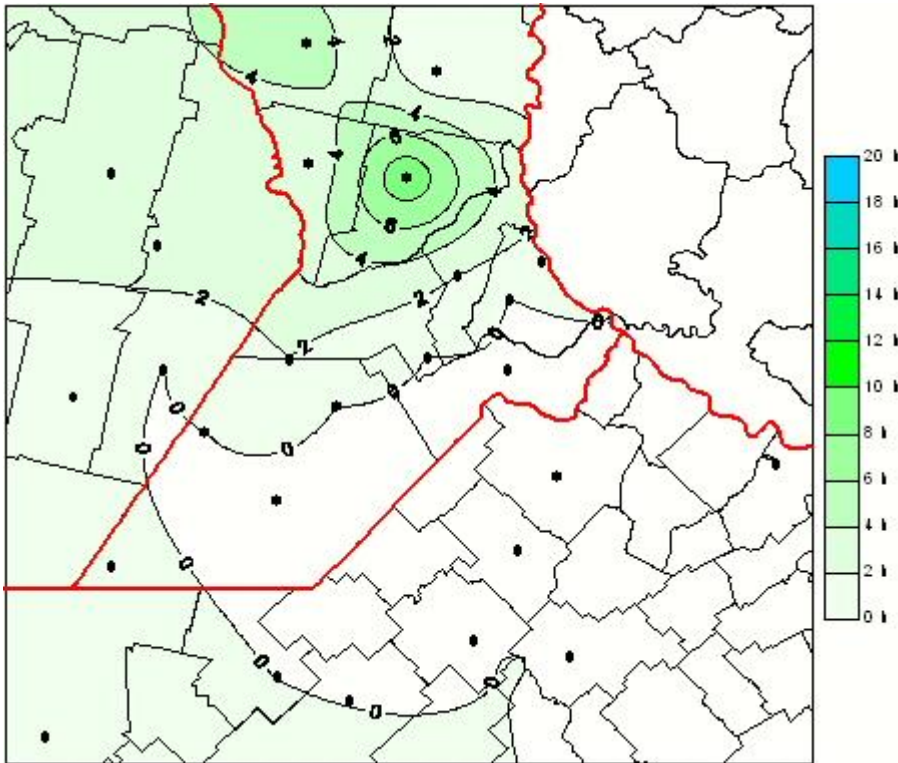

Humedad de Hoja

Mapa de humedad de hoja de las las últimas 24 horas.
(Desde las 8:00AM hasta las 8:00AM). Se actualiza a las 10:00hs.