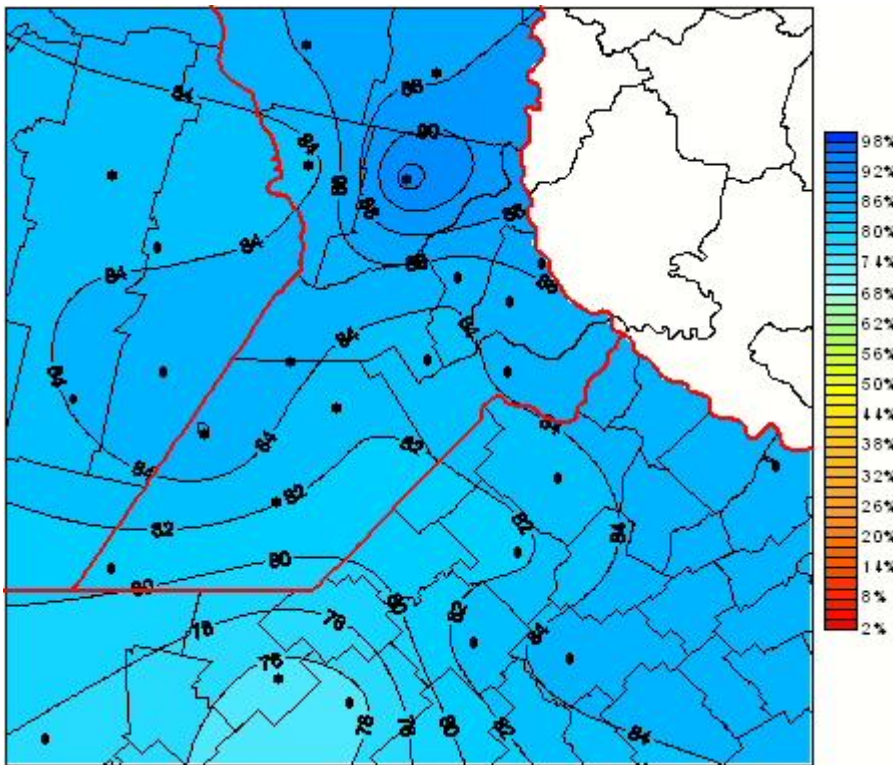

Humedad Relativa

Mapa de humedad relativa de las las últimas 24 horas.
(Desde las 8:00AM hasta las 8:00AM). Se actualiza a las 10:00hs.