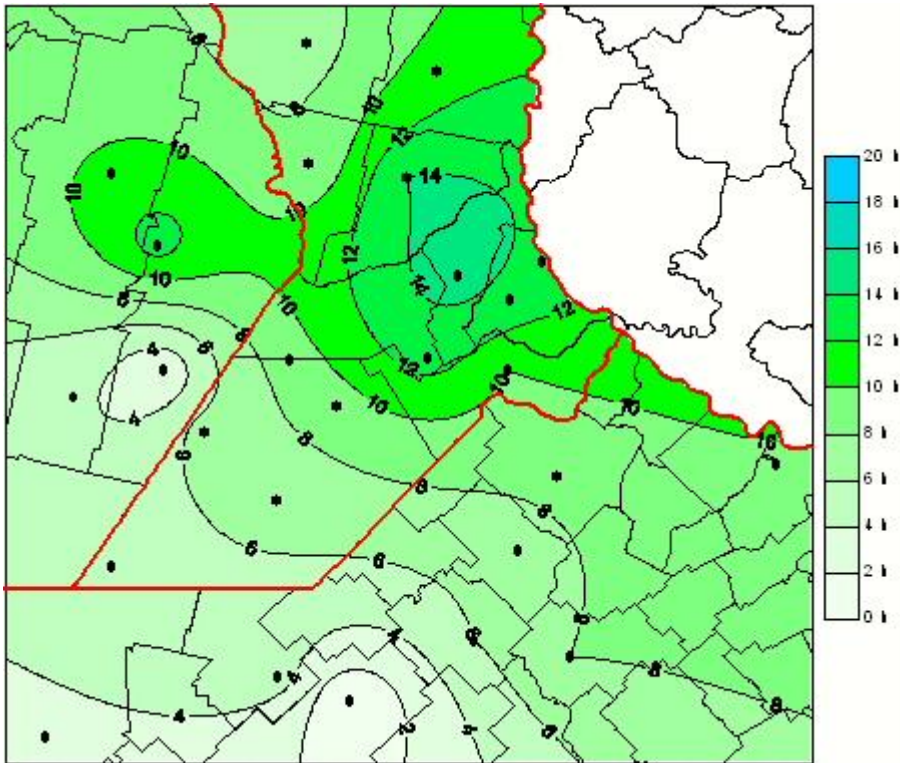

## Humedad de Hoja

Mapa de humedad de hoja de las las últimas 24 horas.  
(Desde las 8:00AM hasta las 8:00AM). Se actualiza a las 10:00hs.