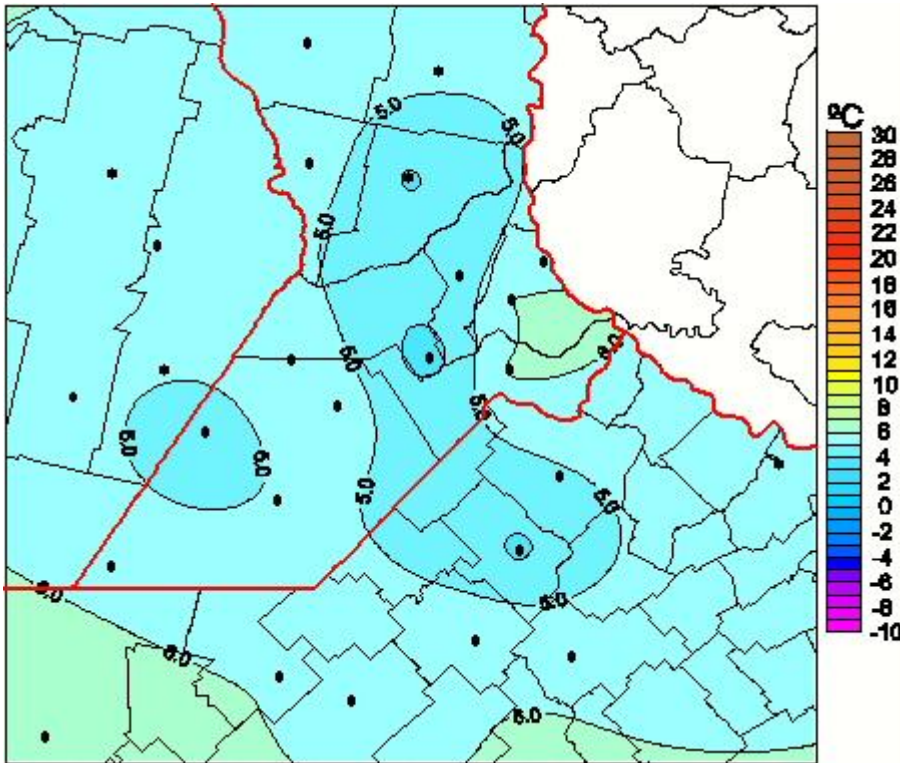

Temperaturas Medias

Mapa de temperaturas medias de las las últimas 24 horas.
(Desde las 8:00AM hasta las 8:00AM). Se actualiza a las 10:00hs.

BOLSA
DE COMERCIO
DE ROSARIO

 www.facebook.com/BCROficial

 twitter.com/bcrgrensa