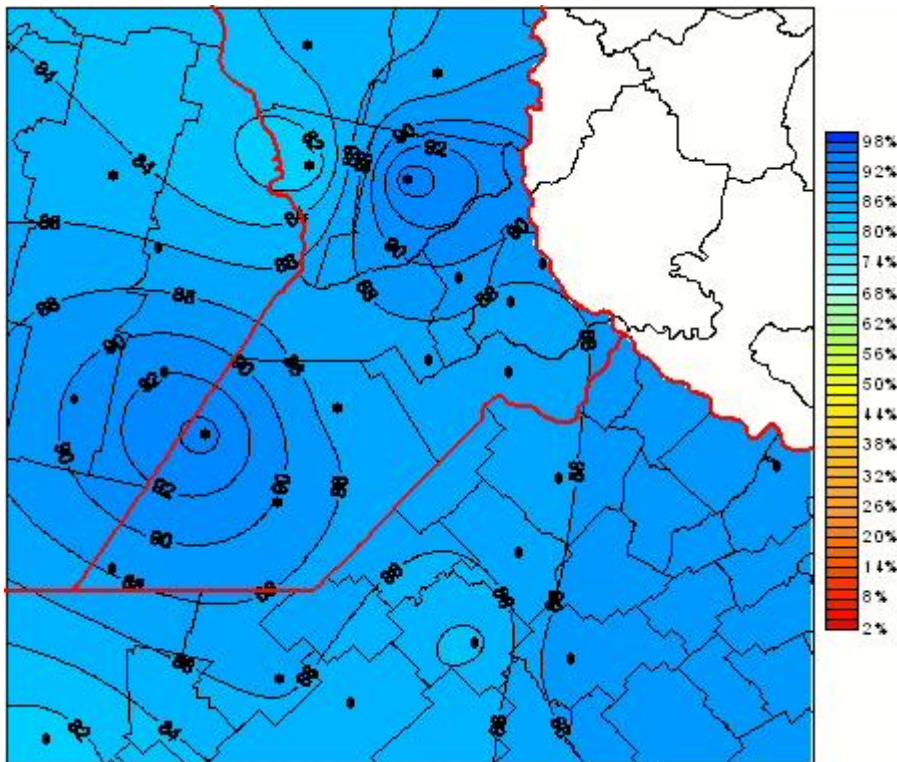

Humedad Relativa

Mapa de humedad relativa de las las últimas 24 horas.
(Desde las 8:00AM hasta las 8:00AM). Se actualiza a las 10:00hs.