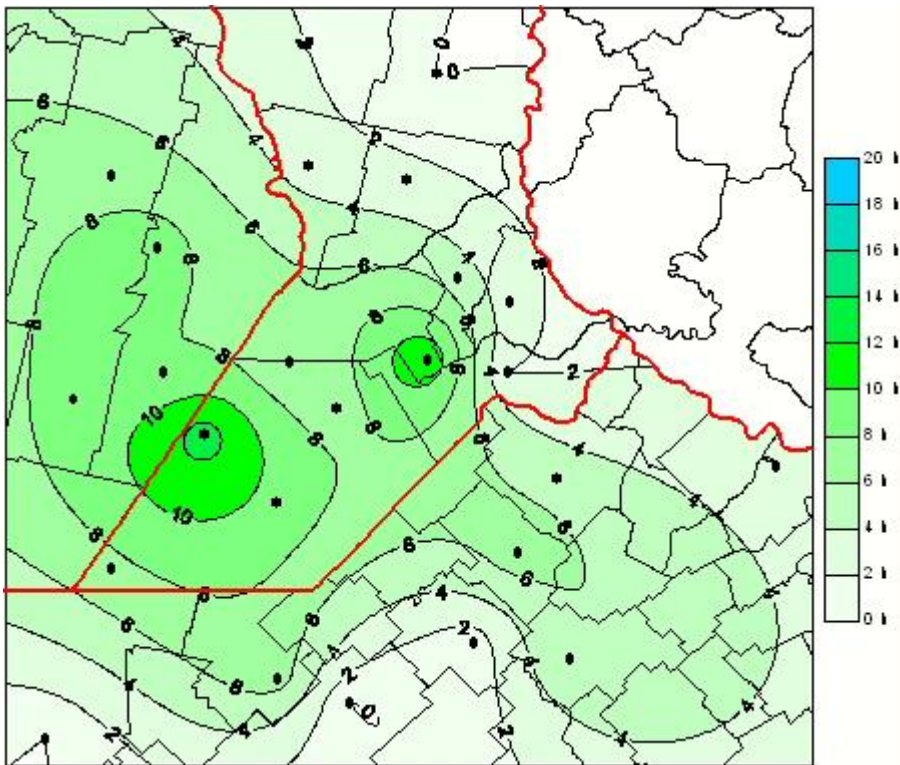

Humedad de Hoja

Mapa de humedad de hoja de las las últimas 24 horas.
(Desde las 8:00AM hasta las 8:00AM). Se actualiza a las 10:00hs.