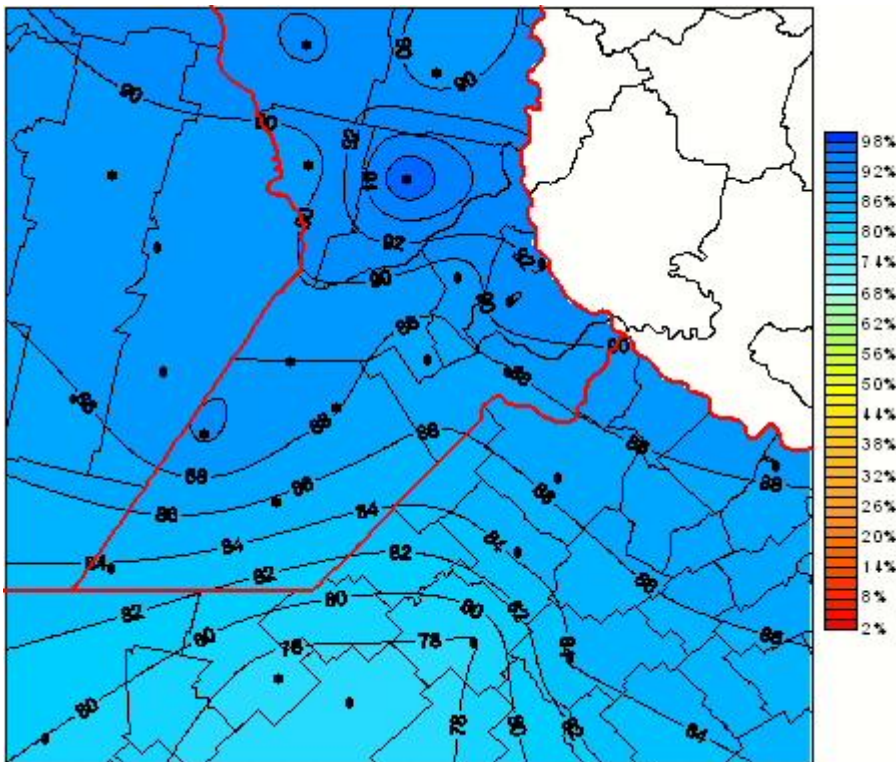

## Humedad Relativa

Mapa de humedad relativa de las últimas 72 horas.  
(Desde las 8:00AM hasta las 8:00AM). Se actualiza a las 10:00hs.