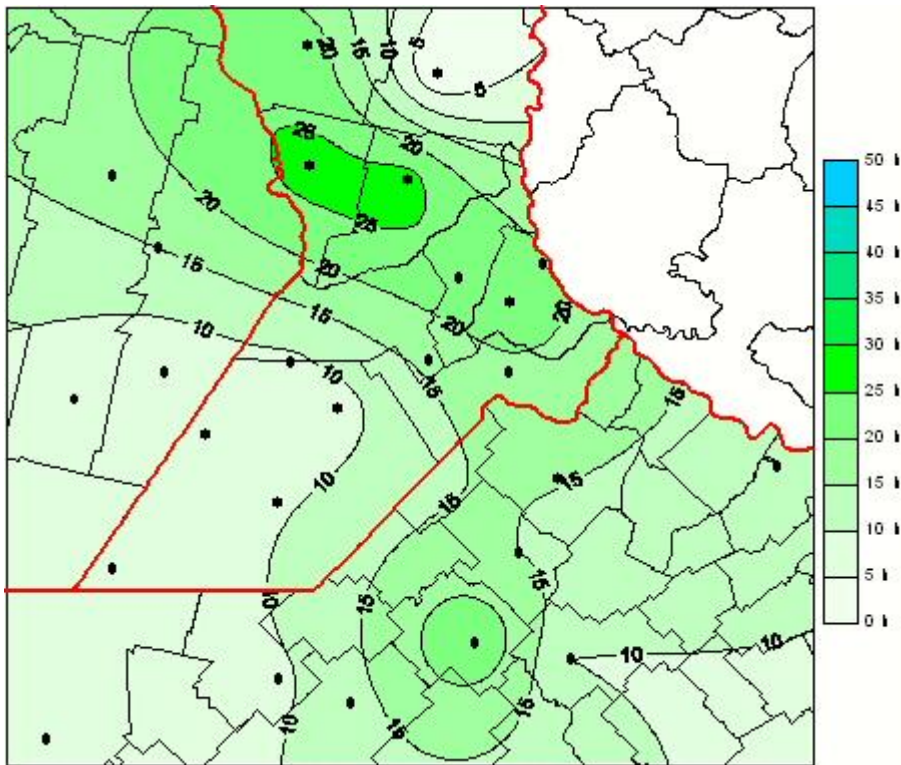

## Humedad de Hoja

Mapa de humedad de hoja de las últimas 72 horas.  
(Desde las 8:00AM hasta las 8:00AM). Se actualiza a las 10:00hs.