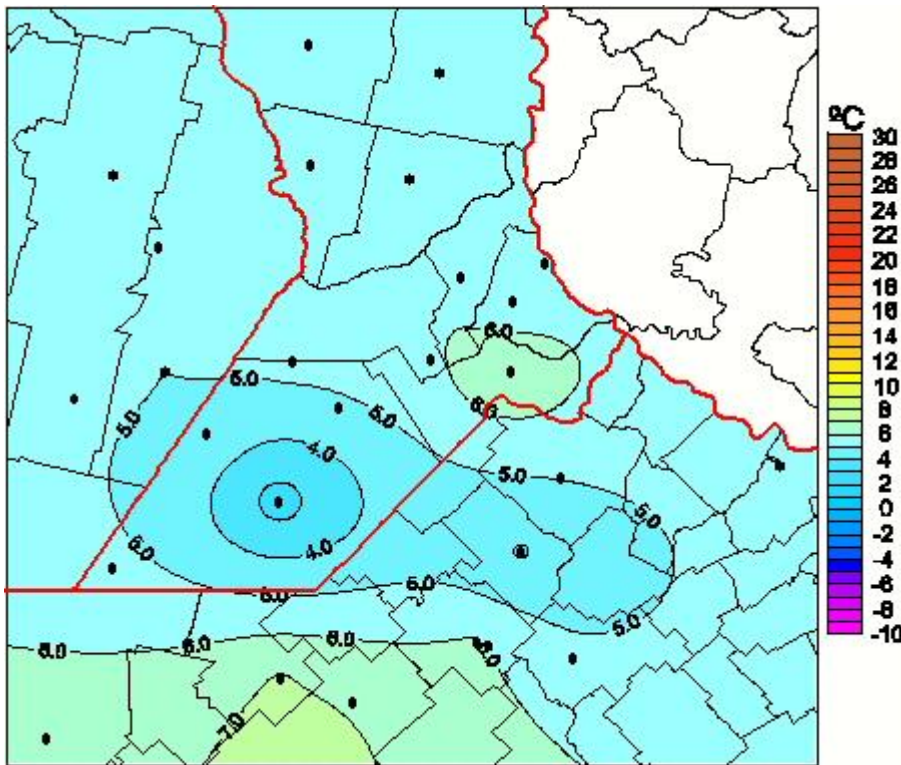

Temperaturas Medias

Mapa de temperaturas medias de las las últimas 0 horas.
(Desde las 8:00AM hasta las 8:00AM). Se actualiza a las 10:00hs.