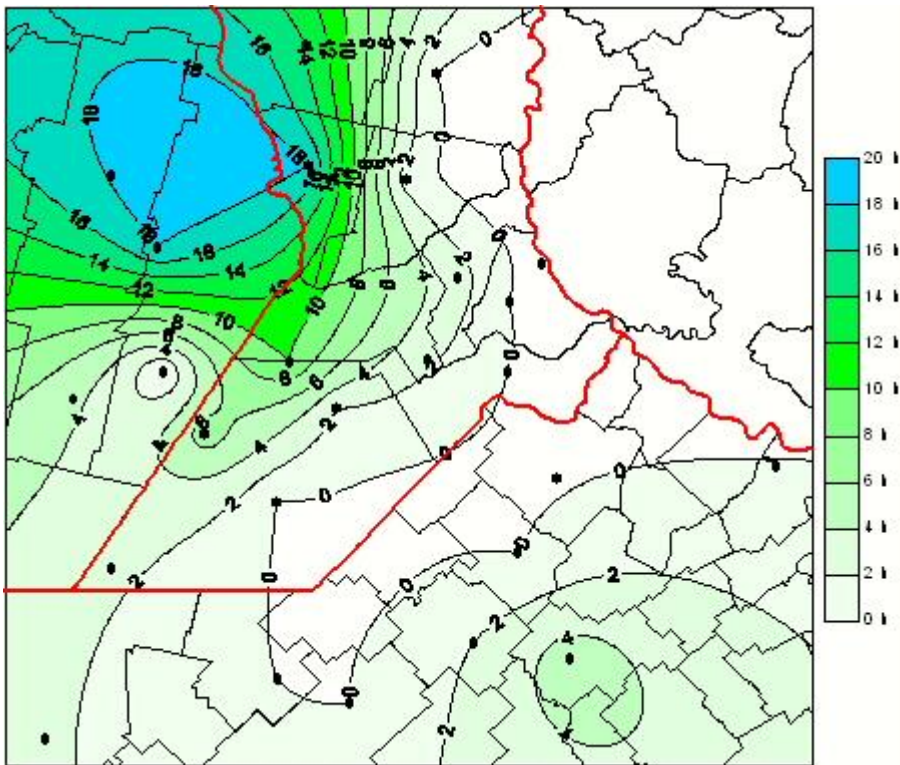

# Humedad de Hoja

Mapa de humedad de hoja de las las últimas 24 horas.  
(Desde las 8:00AM hasta las 8:00AM). Se actualiza a las 10:00hs.