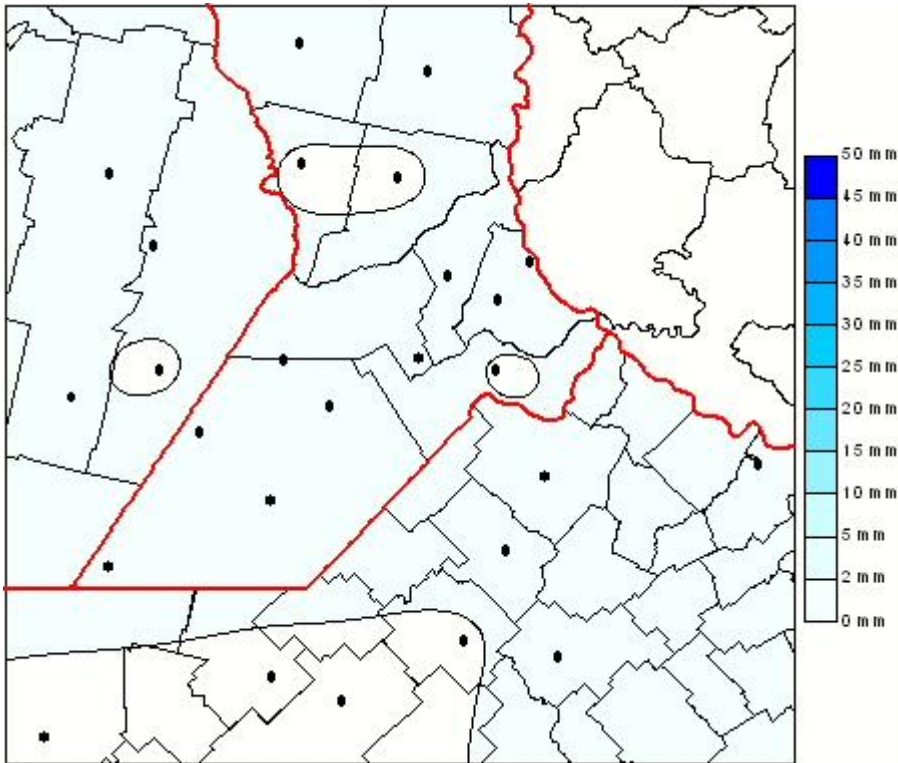

## Lluvias

Mapa de precipitación acumulada en las últimas 24 horas.  
(Desde las 8:00AM hasta las 8:00AM). Se actualiza a las 10:00hs.