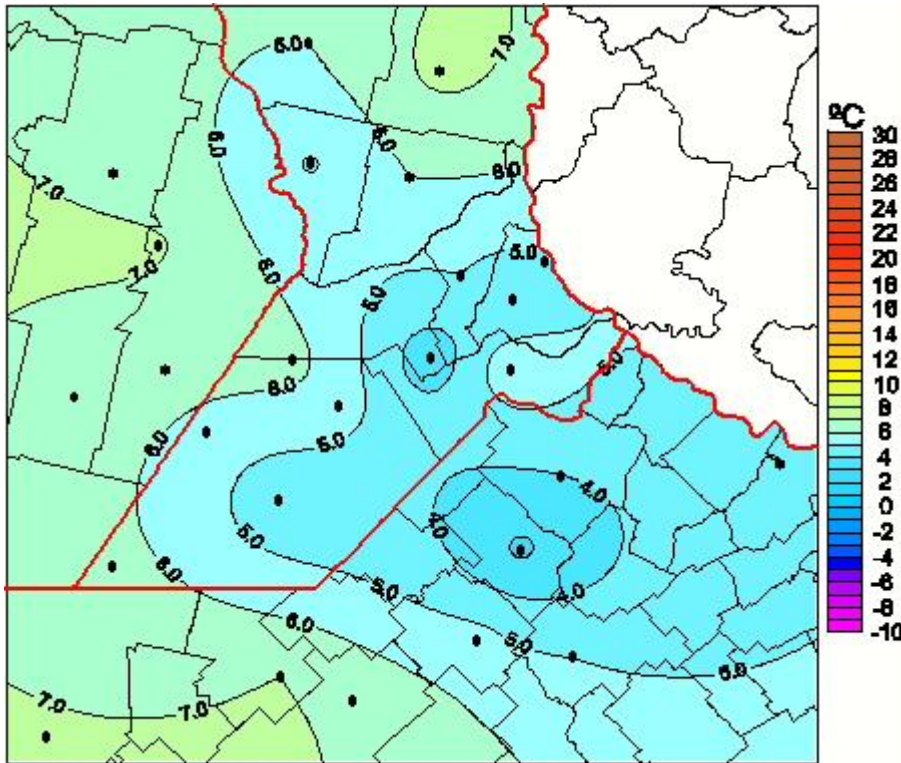

Temperaturas Medias

Mapa de temperaturas medias de las las últimas 24 horas.
(Desde las 8:00AM hasta las 8:00AM). Se actualiza a las 10:00hs.

BOLSA
DE COMERCIO
DE ROSARIO

 www.facebook.com/BCROficial

 twitter.com/bcrgrensa