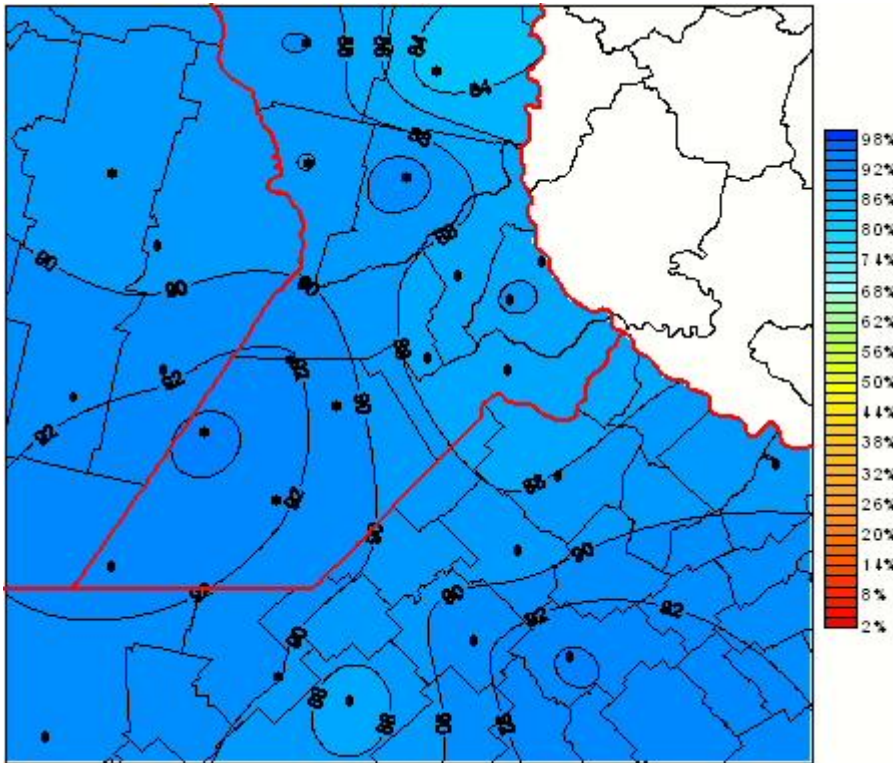

Humedad Relativa

Mapa de humedad relativa de las las últimas 24 horas.
(Desde las 8:00AM hasta las 8:00AM). Se actualiza a las 10:00hs.