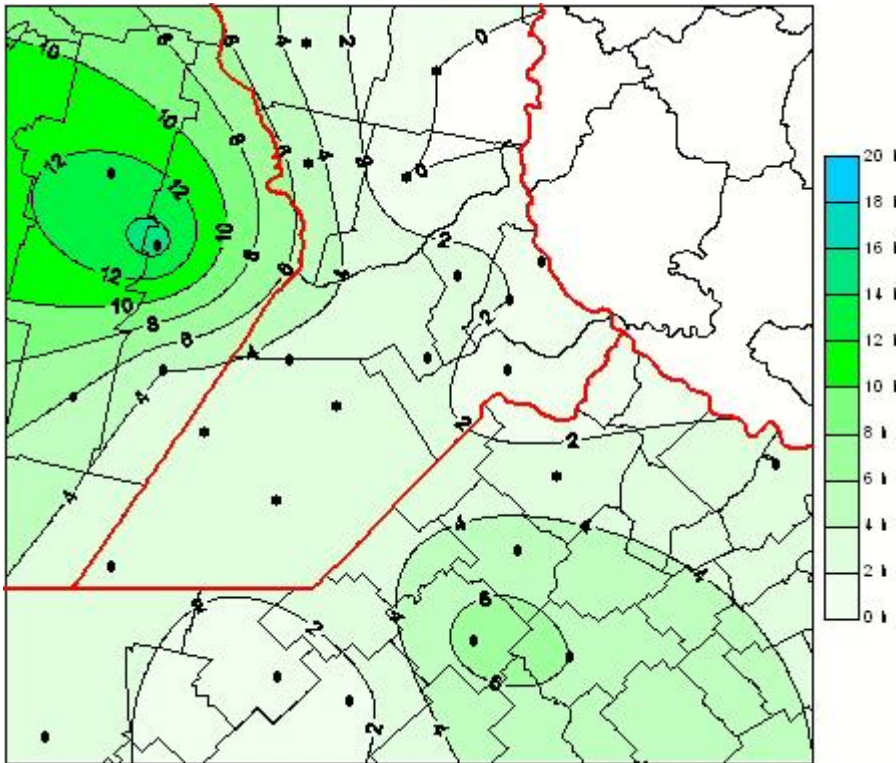

Humedad de Hoja

Mapa de humedad de hoja de las últimas 24 horas.
(Desde las 8:00AM hasta las 8:00AM). Se actualiza a las 10:00hs.