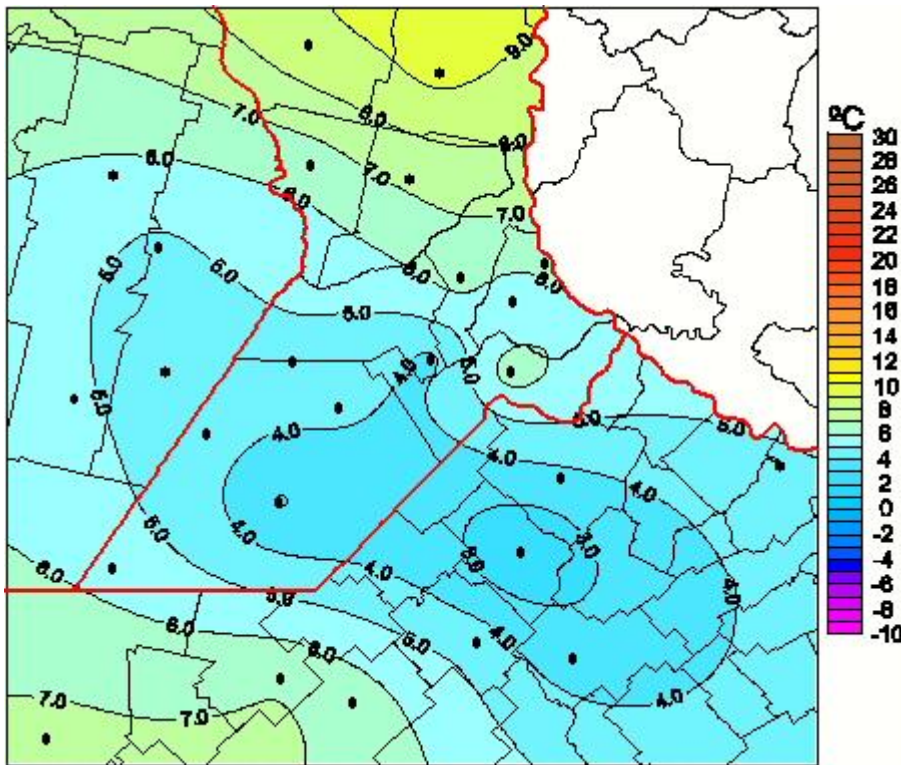

Temperaturas Medias

Mapa de temperaturas medias de las las últimas 24 horas.
(Desde las 8:00AM hasta las 8:00AM). Se actualiza a las 10:00hs.