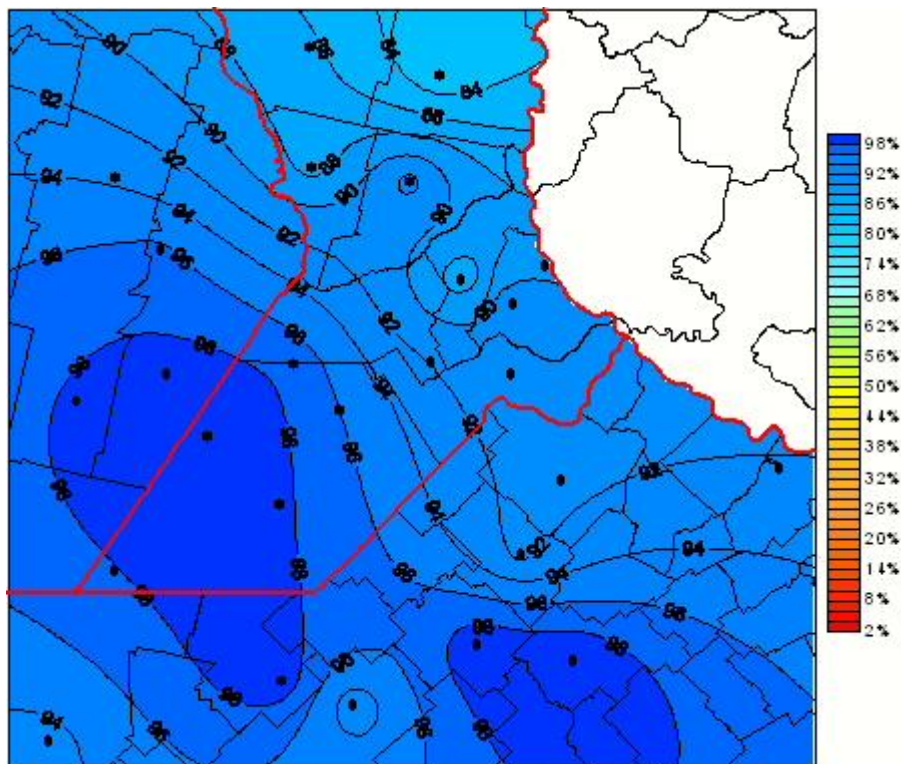

## Humedad Relativa

Mapa de humedad relativa de las las últimas 24 horas.  
(Desde las 8:00AM hasta las 8:00AM). Se actualiza a las 10:00hs.